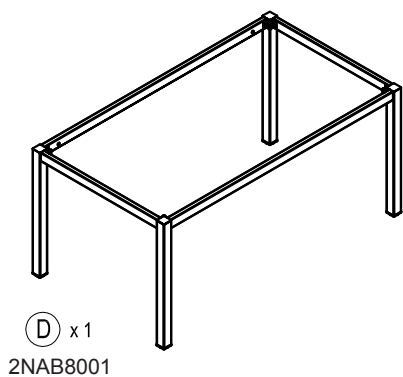

## NÁVOD K MONTÁŽI MONTÁŽNY NÁVOD MONTAGEANWEISUNG ASSEMBLY INSTRUCTION

2NAB8008  
Deska stolu Eukalypt  
2NAB8009  
Deska stolu Teak

HW-ST-12-143

HW-ST-07-060  
(Ø6.5 x Ø14 x 1)

HW-ST-02-019  
(6 x 15)

HW-ST-18-001  
(4 x 98)

1/2

2/2

1/2

2/2

1/2

2/2