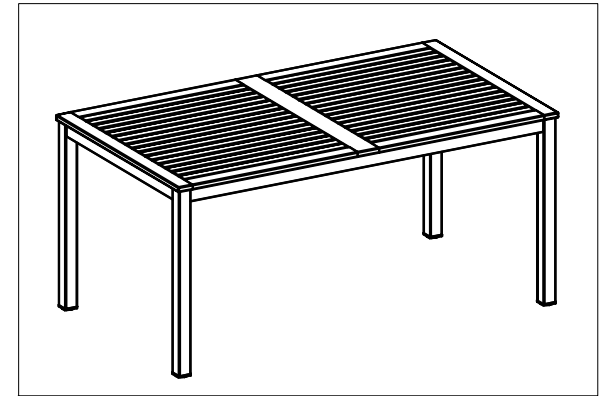

## NÁVOD K MONTÁŽI MONTÁŽNY NÁVOD MONTAGEANWEISUNG ASSEMBLY INSTRUCTION

2NAB8008  
Deska stolu Eukalypt  
2NAB8009  
Deska stolu Teak

HW-ST-12-143

HW-ST-07-060  
(Ø6.5 x Ø14 x 1)

HW-ST-02-019  
(6 x 15)

HW-ST-18-001  
(4 x 98)

1/2

2/2

1/2

2/2

1/2

2/2