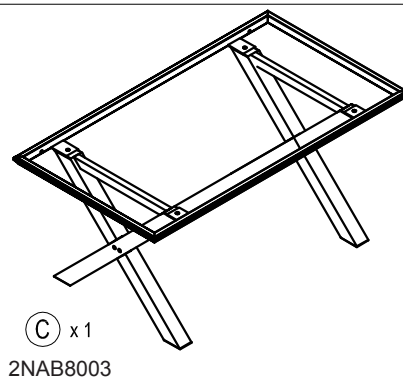

## NÁVOD K MONTÁŽI MONTÁŽNY NÁVOD MONTAGEANWEISUNG ASSEMBLY INSTRUCTION

2NAB8008  
Deska stolu Eukalypt  
2NAB8009  
Deska stolu Teak

HW-ST-12-143

HW-ST-07-060  
(Ø6.5 x Ø14 x 1)

HW-ST-02-019  
(6 x 15)

HW-ST-18-001  
(4 x 98)