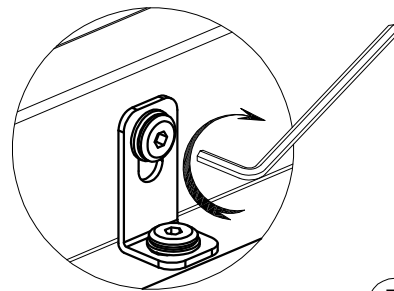

## NÁVOD K MONTÁŽI MONTÁŽNY NÁVOD MONTAGEANWEISUNG ASSEMBLY INSTRUCTION

2NAB8008  
Deska stolu Eukalypt  
2NAB8009  
Deska stolu Teak

HW-ST-12-143

HW-ST-07-060  
(Ø6.5 x Ø14 x 1)

HW-ST-02-019  
(6 x 15)

HW-ST-18-001  
(4 x 98)

1/2

2/2

1/2

2/2

1/2

2/2