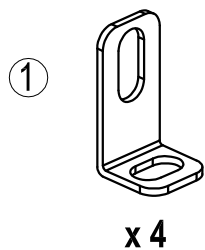

## NÁVOD K MONTÁŽI MONTÁŽNY NÁVOD MONTAGEANWEISUNG ASSEMBLY INSTRUCTION

2NAB8008  
Deska stolu Eukalypt  
2NAB8009  
Deska stolu Teak

HW-ST-12-143

HW-ST-07-060  
(Ø6.5 x Ø14 x 1)

HW-ST-02-019  
(6 x 15)

HW-ST-18-001  
(4 x 98)