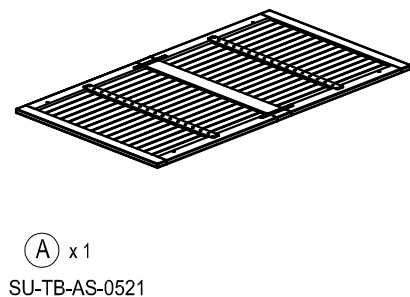

## NÁVOD K MONTÁŽI MONTÁŽNY NÁVOD MONTAGEANWEISUNG ASSEMBLY INSTRUCTION

2NAB8008  
Deska stolu Eukalypt  
2NAB8009  
Deska stolu Teak

HW-ST-12-143

HW-ST-07-060  
(Ø6.5 x Ø14 x 1)

HW-ST-02-019  
(6 x 15)

HW-ST-18-001  
(4 x 98)