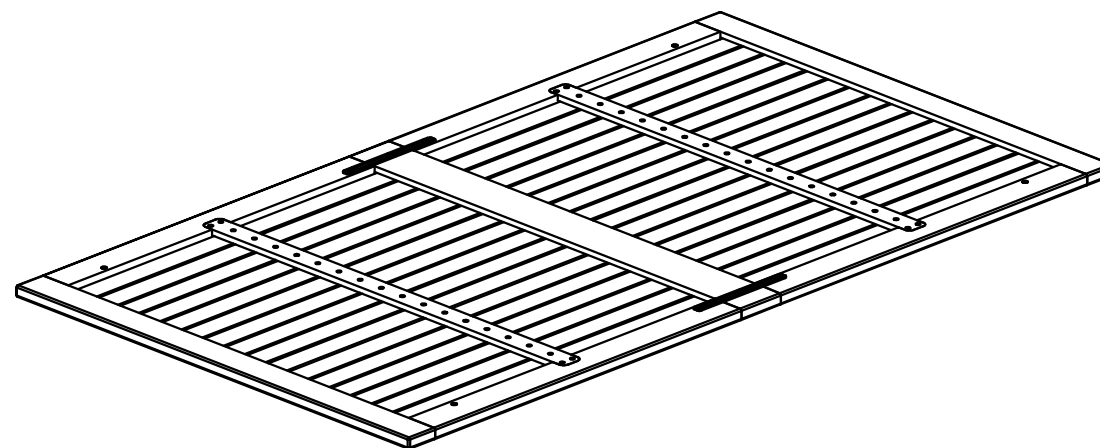

## NÁVOD K MONTÁŽI MONTÁŽNY NÁVOD MONTAGEANWEISUNG ASSEMBLY INSTRUCTION

2NAB8008  
Deska stolu Eukalypt  
2NAB8009  
Deska stolu Teak

HW-ST-12-143

HW-ST-07-060  
(Ø6.5 x Ø14 x 1)

HW-ST-02-019  
(6 x 15)

HW-ST-18-001  
(4 x 98)