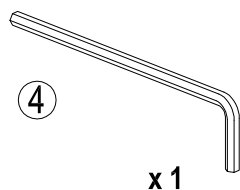

## NÁVOD K MONTÁŽI MONTÁŽNY NÁVOD MONTAGEANWEISUNG ASSEMBLY INSTRUCTION

2NAB8008  
Deska stolu Eukalypt  
2NAB8009  
Deska stolu Teak

HW-ST-12-143

HW-ST-07-060  
(Ø6.5 x Ø14 x 1)

HW-ST-02-019  
(6 x 15)

HW-ST-18-001  
(4 x 98)

1/2

2/2

1/2

2/2

1/2

2/2