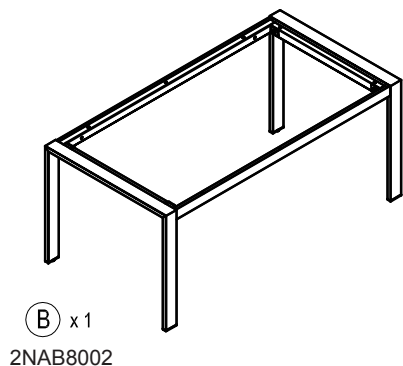

## NÁVOD K MONTÁŽI MONTÁŽNY NÁVOD MONTAGEANWEISUNG ASSEMBLY INSTRUCTION

2NAB8008  
Deska stolu Eukalypt  
2NAB8009  
Deska stolu Teak

HW-ST-12-143

HW-ST-07-060  
(Ø6.5 x Ø14 x 1)

HW-ST-02-019  
(6 x 15)

HW-ST-18-001  
(4 x 98)