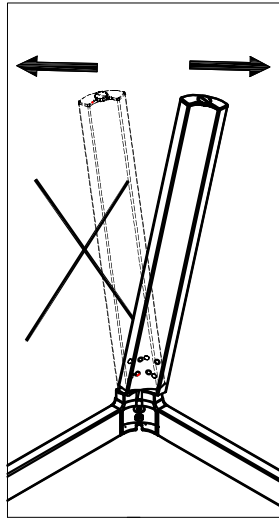

- ①  x 4 HW-ST-03-042 (8 x 6)
- ②  x 4 HW-ST-07-152 (8.5 x 17 x 3)
- ③  x 8 HW-ST-07-123 (6.5 x 18 x 1)
- ④  x 8 HW-ST-07-141 (6.5 x 10.5 x 1.5)
- ⑤  x 8 HW-ST-02-031 (6 x 45)
- ⑥  x 4 HW-ST-04-285 (50 x 30 x (3.0))
- ⑦  x 16 HW-PL-08-099 (Ø13.5 x 5)

Ⓐ x1
SU-SC-ST-0292

Ⓑ x4
SU-SC-LF-0408

Ⓒ x2
SU-SC-BF-0252

Ⓓ x1
SU-TB-TF-1780

⑧ x1
HW-ST-18-001 (4 x 98)

⑨ x1
HW-ST-18-007 (13 x 88)

"Please note, this sofa can be assembled in 4 different configurations to custom fit your needs."
Povšiměte si, že pohovku je možno sestavit ve 4 různých variantách dle vašich potřeb.
Všimnite si, že pohovku je možné zostaviť v 4 rôznych variantách podľa vašich potrieb.