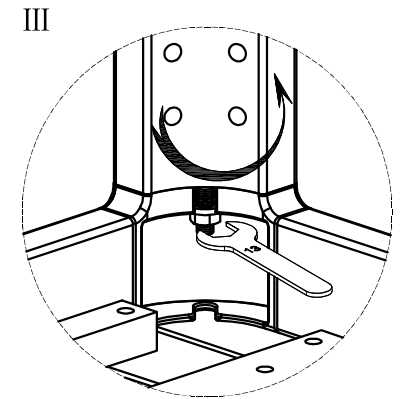

- ①  x 4 HW-ST-03-042 (8 x 6)
- ②  x 4 HW-ST-07-152 (8.5 x 17 x 3)
- ③  x 8 HW-ST-07-123 (6.5 x 18 x 1)
- ④  x 8 HW-ST-07-141 (6.5 x 10.5 x 1.5)
- ⑤  x 8 HW-ST-02-031 (6 x 45)
- ⑥  x 4 HW-ST-04-285 (50 x 30 x (3.0))
- ⑦  x 16 HW-PL-08-099 (Ø13.5 x 5)

Ⓐ x1
SU-SC-ST-0292

Ⓑ x4
SU-SC-LF-0408

Ⓒ x2
SU-SC-BF-0252

Ⓓ x1
SU-TB-TF-1780

⑧ x1
HW-ST-18-001 (4 x 98)

⑨ x1
HW-ST-18-007 (13 x 88)

"Please note, this sofa can be assembled in 4 different configurations to custom fit your needs."
Povšiměte si, že pohovku je možno sestavit ve 4 různých variantách dle vašich potřeb.
Všimnite si, že pohovku je možné zostaviť v 4 rôznych variantách podľa vašich potrieb.