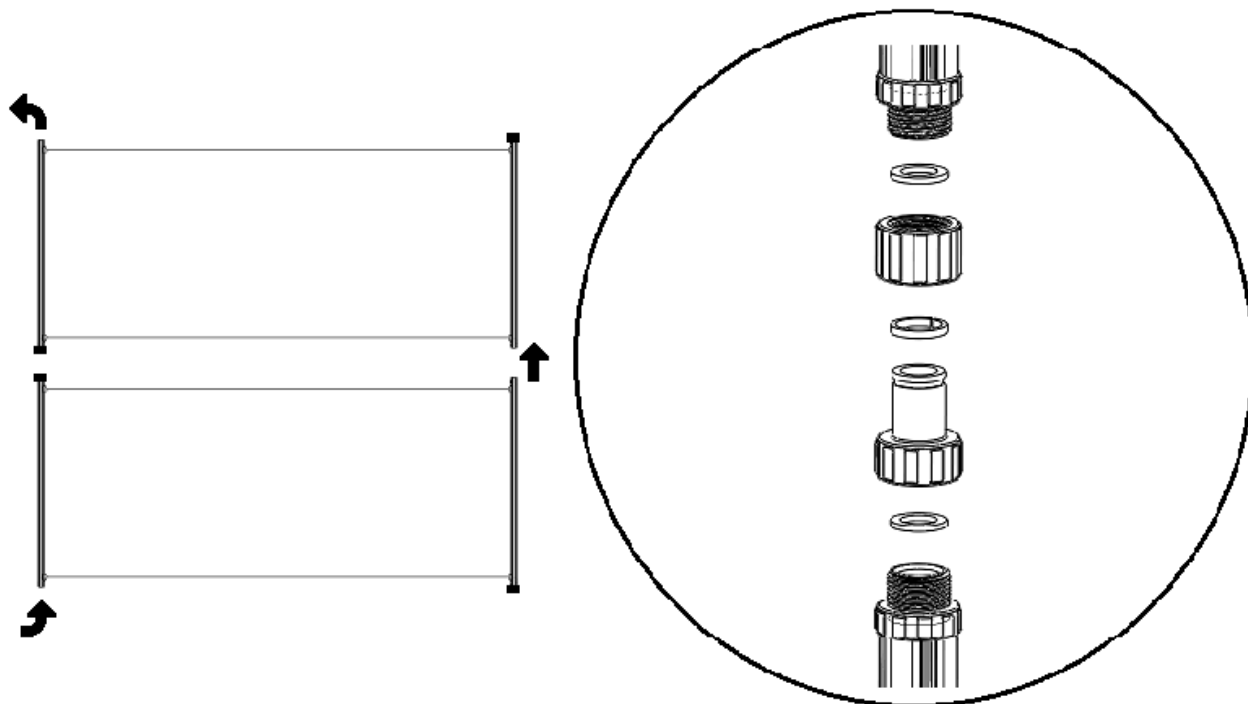

SOLAR

CZ

SK

SADA K PROPOJOVÁNÍ SOLÁRNÍCH OHŘEVŮ (2017)

Obsah sady slouží k připojení 1 kusu dalšího solárního ohřevu. Spojení je možné provést dvěma způsoby:

Obsah sady slúži na pripojenie 1 kusu ďalšieho solárneho ohrevu. Spojenie je možné urobiť dvoma spôsobmi:

SÉRIOVÉ PROPOJENÍ / SÉRIOVÉ PREPOJENIE

Upozornění: Vstup a výstup (propojení) musí být umístěny vždy na protilehlých rozích ohřevu!
Upozornenie: Vstup a výstup (prepojenie) musia byť umiestnené vždy na protiľahlých rohoch ohrevu!

PARALELNÍ PROPOJENÍ / PARALELNÉ PREPOJENIE

Upozornění: Vstup a výstup (propojení) musí být umístěny vždy na protilehlých rozích ohřevu!
 Upozornenie: Vstup a výstup (prepojenie) musia byť umiestnené vždy na protiahlých rohoch ohřevu!

OBSAH SADY

	Popis	Popis	ks
1	Přímá spojka	Priama spojka	1
2	Matice	Matica	1
3	Ploché těsnění	Ploché tesnenie	2
4	Pérový kroužek	Perový krúžok	1