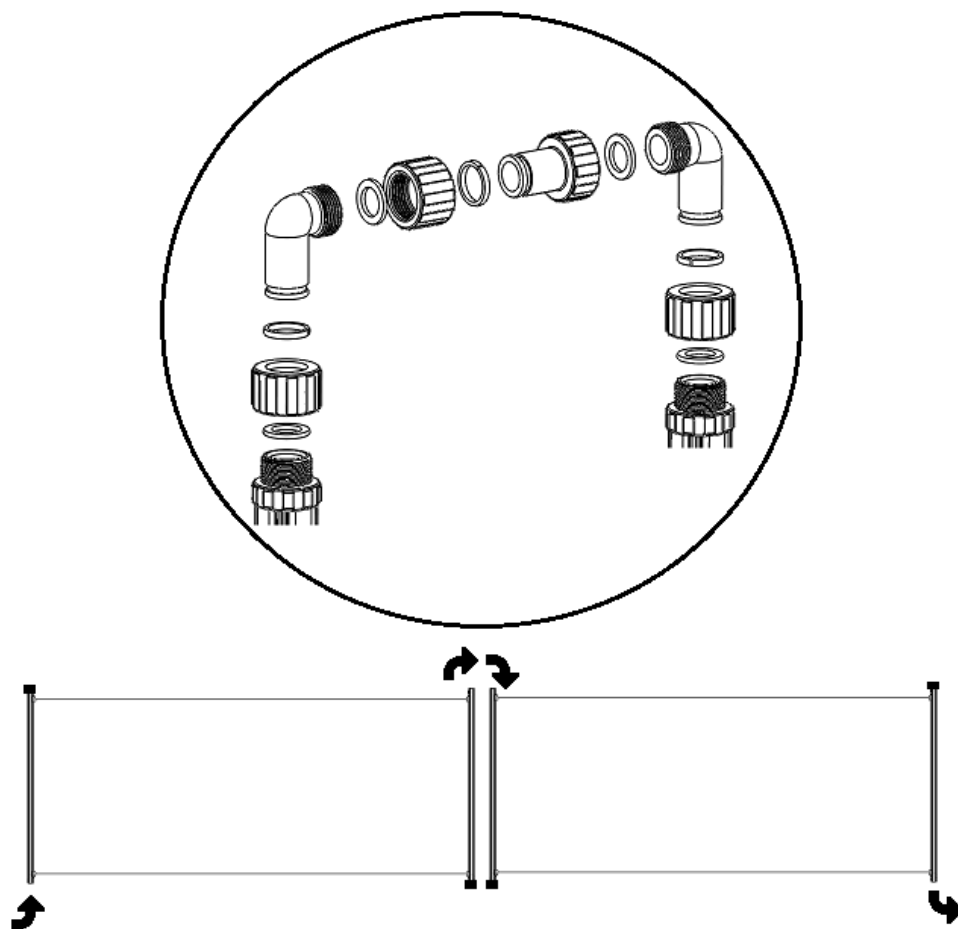

SOLAR

CZ

SK

SADA K PROPOJOVÁNÍ SOLÁRNÍCH OHŘEVŮ (2017)

Obsah sady slouží k připojení 1 kusu dalšího solárního ohřevu. Spojení je možné provést dvěma způsoby:

Obsah sady slúži na pripojenie 1 kusu ďalšieho solárneho ohrevu. Spojenie je možné urobiť dvoma spôsobmi:

SÉRIOVÉ PROPOJENÍ / SÉRIOVÉ PREPOJENIE

Upozornění: Vstup a výstup (propojení) musí být umístěny vždy na protilehlých rozích ohřevu!
Upozornenie: Vstup a výstup (prepojenie) musia byť umiestnené vždy na protiľahlých rohoch ohrevu!

PARALELNÍ PROPOJENÍ / PARALELNÉ PREPOJENIE

Upozornění: Vstup a výstup (propojení) musí být umístěny vždy na protilehlých rozích ohřevu!
 Upozornenie: Vstup a výstup (prepojenie) musia byť umiestnené vždy na protiahlých rohoch ohřevu!

OBSAH SADY

	Popis	Popis	ks
1	Přímá spojka	Priama spojka	1
2	Matice	Matica	1
3	Ploché těsnění	Ploché tesnenie	2
4	Pérový kroužek	Perový krúžok	1