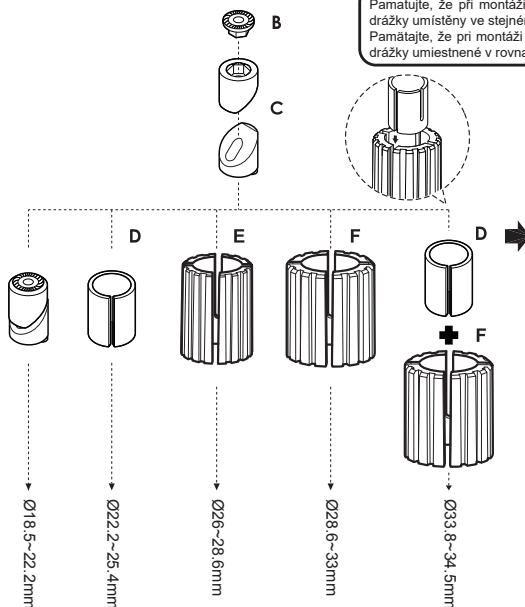

SW-FI-155F

MONTÁŽ PŘEDNÍHO BLATNÍKU / MONTÁŽ PREDNÉHO BLATNÍKA

MONTÁŽ DLE ZVOLENÉ VARIANTY / MONTÁŽ PODĽA VYBRANEJ VARIANTY

PŘEDNÍ BLATNÍK

VAROVÁNÍ/VAROVANI

Pamatujte, že při montáži D a F musí být drážky umístěny ve stejném směru.
Pamätajte, že pri montáži D a F musia byť drážky umiestnené v rovnakom smere.

FI-155F

6-A074-E