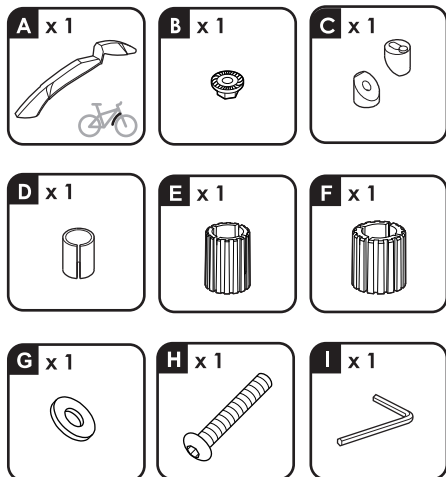

SW-FI-155F

MONTÁŽ PŘEDNÍHO BLATNÍKU / MONTÁŽ PREDNÉHO BLATNÍKA

MONTÁŽ DLE ZVOLENÉ VARIANTY / MONTÁŽ PODĽA VYBRANEJ VARIANTY

PŘEDNÍ BLATNÍK

VAROVÁNÍ/VAROVANI

Pamatujte, že při montáži D a F musí být drážky umístěny ve stejném směru.
Pamätajte, že pri montáži D a F musia byť drážky umiestnené v rovnakom smere.