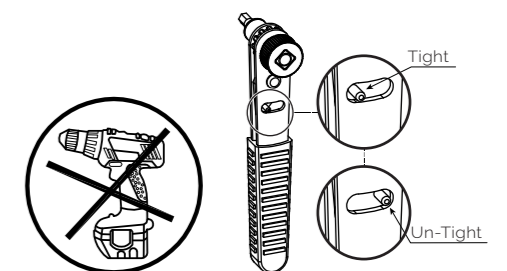

## Martinique

EN: Square Coffee Table (Wooden Legs)

DE: Sofa Tisch 80x80 cm

ES: Mesa baja cuadrada (Patas de madera)

FR: Table basse carrée

ASSEMBLY INSTRUCTION  
MONTAGEANWEISUNG  
INSTRUCCIONES DE MONTAJE  
INSTRUCTIONS DE MONTAGE