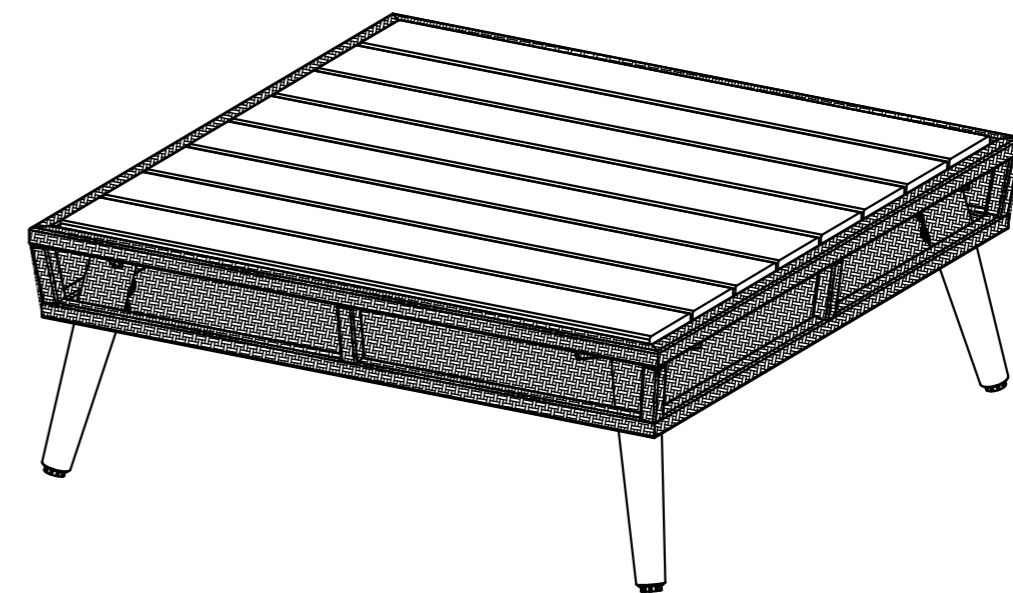

## Martinique

EN: Square Coffee Table (Wooden Legs)

DE: Sofa Tisch 80x80 cm

ES: Mesa baja cuadrada (Patas de madera)

FR: Table basse carrée

ASSEMBLY INSTRUCTION  
MONTAGEANWEISUNG  
INSTRUCCIONES DE MONTAJE  
INSTRUCTIONS DE MONTAGE