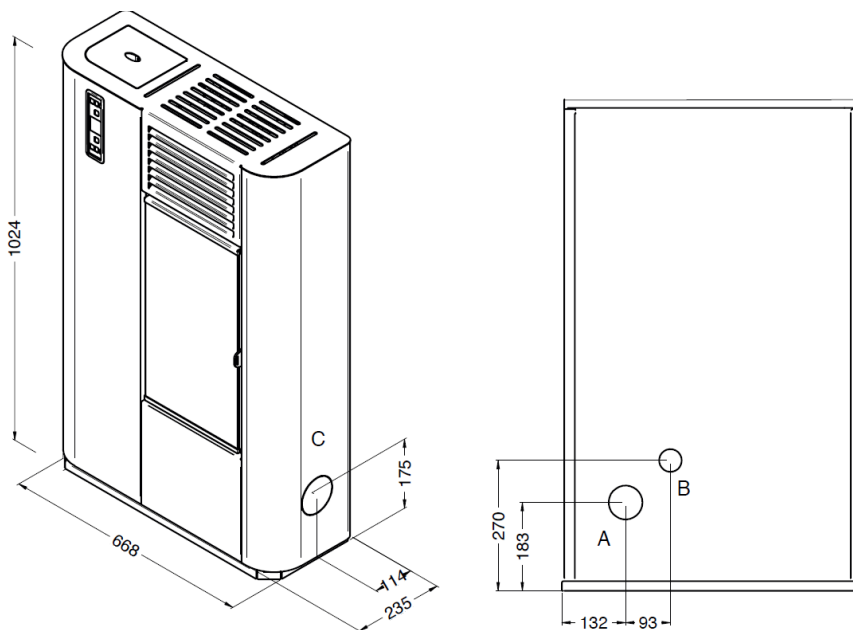

Technické údaje / Technische údaje

- Topný výkon / Vykurovací výkon: max 7,6 kW - min 3,4 kW
- Výkon při vytápění / Výkon pri vykurovaní: max 6,5 kW - min 3,0 kW
- Účinnost / Účinnosť: Pmax 88,5% – Pmin 90,5%
- Hodnota CO s 13% O2 (%) / Hodnota CO s 13% O2 (%): Pmax 0,010% – Pmin 0,028%
- Spotřeba pelet / Spotreba peliet: max 1,6 kg/h – min 0,7 kg/h
- Kapacita nádrže na pelety / Kapacita nádrže na pelety: 12 kg
- Rozměry vyhřívání místnosti / Rozmery vyhrievanej miestnosti: 70 - 160 metrů krychlových / metrov kubických
- Minimální vzdálenost od hořlavých stěn: boky: 30 cm - zadek: 20 cm - předek: 100 cm / Minimálna vzdialenosť od horlavých stien: boky: 30 cm - zadná časť: 20 cm - predok: 100 cm
- Napájení / Napájanie: 230V – 50 Hz
- Jmenovitý příkon / Menovitý príkon: 360 W
- Rozměry: D 66,8 x Š 23,5 x V 102,4 cm / Rozmery: D 66,8 x Š 23,5 x V 102,4 cm
- Hmotnost / Hmotnosť: 73 kg
- Ocelová komora / Oceľová komora
- Vyhovuje normám / Vyhovuje normám: EN14785 - BImSchV II - 15a B-VG - LRV/VKF
- Odvod spalin: zadní– boční / Odvod spalín: zadný - bočný
- Dálkové ovládání: volitelné / Diaľkové ovládanie: voliteľné
- Modul WI-FI pro dálkové ovládání: volitelný / Modul WI-FI pro diaľkové ovládanie: voliteľné
- Ochranná podložka: volitelná / Ochranná podložka: voliteľná

Rozměry - Rozmery

- A = Ø 80 mm Odvod spalin / Odvod spalín
B = Ø 51 mm Přívod spalovacího vzduchu / Prívod spalovacieho vzduchu
C = Ø 80 mm Boční odvod spalin / Bočný odvod spalín

EVA STAMPAGGI S.r.l.
Via Cal Longa Z.I.
31028 Vazzola (TV) - ITALIA
tel. +39 0438 740433 - fax +39 0438 740821
info@puntofuoco.net - www.puntofuoco.net