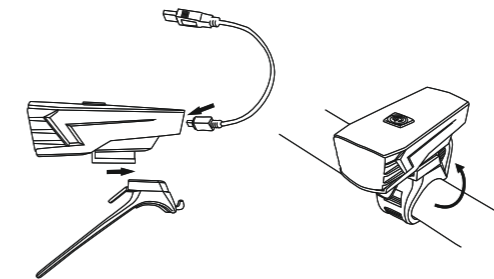

Sada USB nabíjecích LED světel / Sada USB nabíjacích svetiel

MTF

CZ

Přední USB nabíjecí světlo
Funkce: 100% svícení (4h) - 50% svícení (8h)
- vypnutí
Stlačte tlačítko (1s=<t<2s) pro vypnutí
batérie Li 3,7V 1200 mAh, nabíjení cez micro USB
vrátane indikácie stavu batérie
a nabíjania, čas nabíjania:3-4h

SK

Přední USB nabíjecí světlo
Funkce: 100% svícení(4h) - 50% svícení(8h)
- vypnutí
Stiskněte tlačítko(1s=<t<2s) pro vypnutí
batérie Li 3,7V 1200 mAh, nabíjení přes Micro USB
včetně indikace stavu baterie
a nabíjení, doba nabíjení: 3-4h

CZ

Zadní USB nabíjecí světlo
Funkce: zapnuto - vypnuto
Stiskněte tlačítko(1s=<t<2s) pro vypnutí
batérie Li 3,7V 240 mAh, nabíjení přes Micro USB
včetně indikace stavu nabíjení, doba nabíjení: 2-3h
(červená led dioda svítí v průběhu nabíjení a po
plném dobití světla se vypne)

SK

Zadní USB nabíjecí světlo
Funkce: zapnuté-vypnuté
Stlačte tlačidlo (1s=<t<2s) pre vypnutie
batéria Li 3,7V 240 mAh, nabíjanie cez micro USB
vrátane indikácie stavu nabíjania, čas nabíjania:2-3h
(červená led dioda svieti v priebehu nabíjania a po
plnom dobití svetla sa vypne)