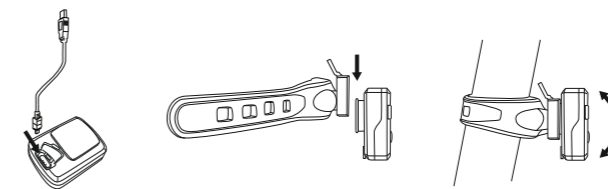

CZ

Zadní USB nabíjecí světlo
Funkce: zapnuto - vypnuto
Stiskněte tlačítko(1s=<t<2s) pro vypnutí
batérie Li 3,7V 240 mAh, nabíjení přes Micro USB
včetně indikace stavu nabíjení, doba nabíjení: 2-3h
(červená led dioda svítí v průběhu nabíjení a po
plném dobití světla se vypne)

SK

Zadní USB nabíjecí světlo
Funkce: zapnuté-vypnuté
Stlačte tlačidlo (1s=<t<2s) pre vypnutie
batéria Li 3,7V 240 mAh, nabíjanie cez micro USB
vrátane indikácie stavu nabíjania, čas nabíjania:2-3h
(červená led dioda svieti v priebehu nabíjania a po
plnom dobití svetla sa vypne)