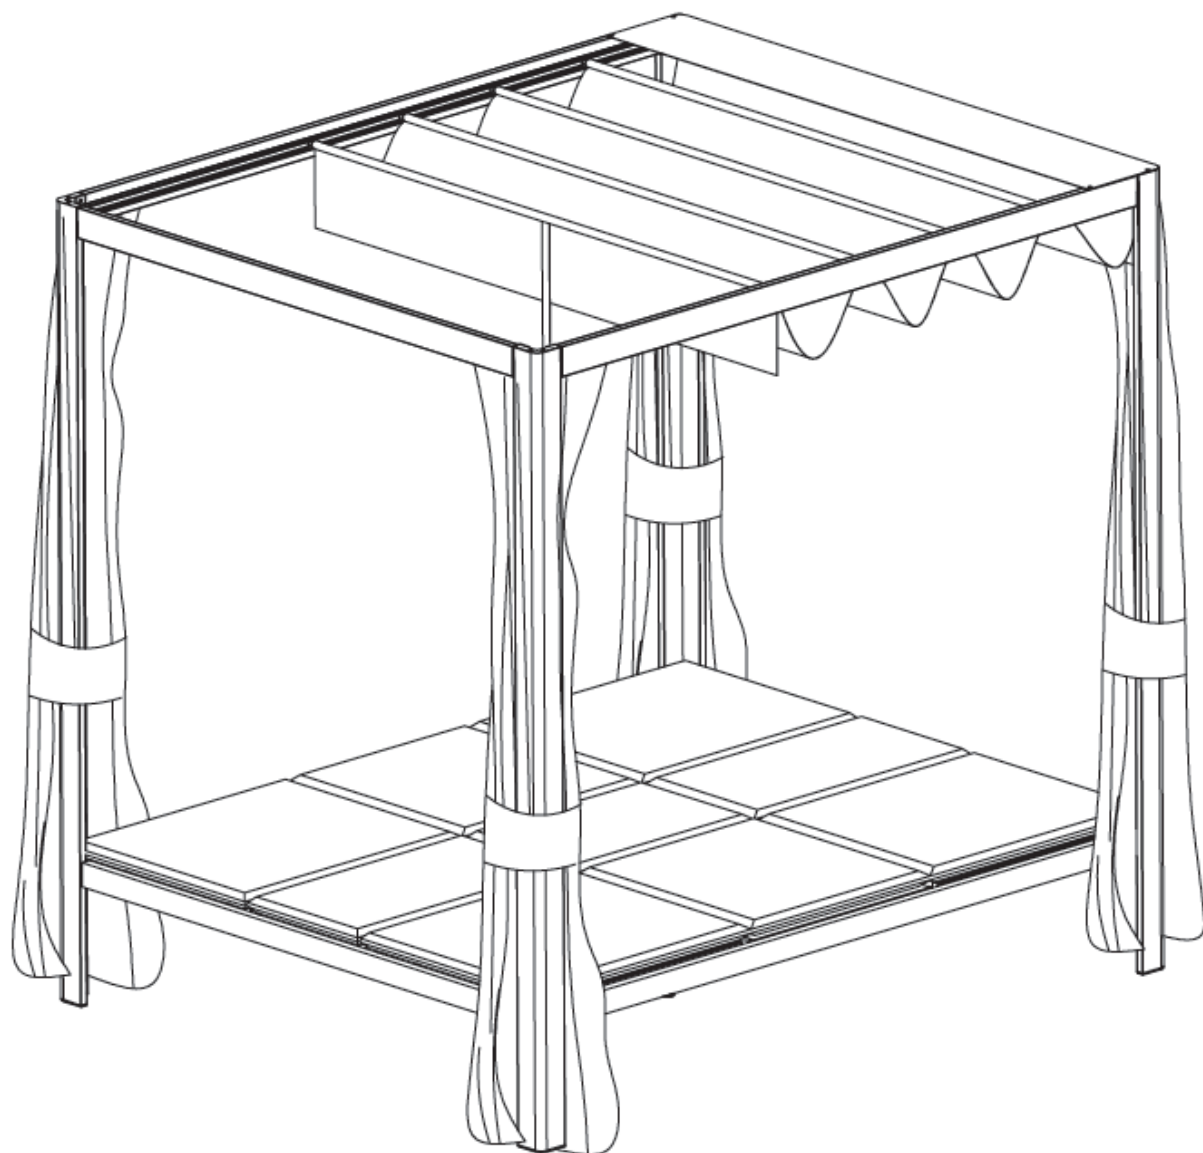

**CZ** Návod k montáži

**SK** Návod na montáž

**VENIO**

Prod. kód 954806 & 954790

**CZ** Snadná montáž

Pouze pro domácí použití. Buďte opatrní, abyste se během používání neřízli nebo neskřípli.

**DŮLEŽITÉ, PŘEČTĚTE SI POZORNĚ NÁVOD  
A SCHOVEJTE SI HO PRO BUDOUCÍ  
POUŽITÍ.**