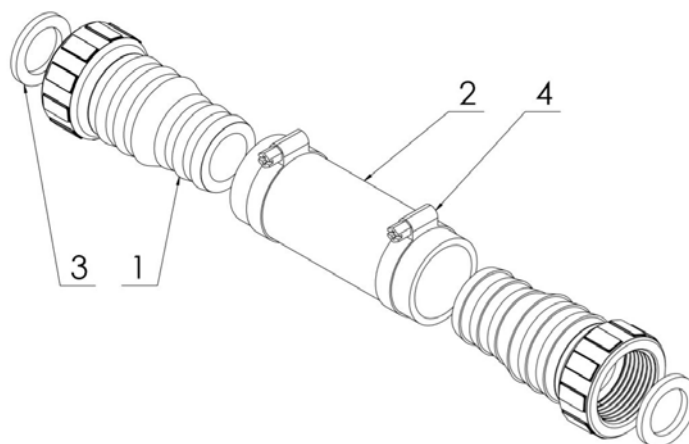

SOLAR

SADA K PROPOJOVÁNÍ SAMONOSNÝCH SOLÁRNÍCH OHŘEVŮ (2018)

3BTE0455

Obsah sady slouží k připojení 1 kusu dalšího samonosného solárního ohřevu.
Obsah sady slúži na pripojenie 1 kusu ďalšieho samonosného solárneho ohřevu.

PROPOJENÍ / PREPOJENIE

Upozornění: Vstup a výstup (propojení) musí být umístěny vždy na sousedních rozích ohřevu!
Upozornenie: Vstup a výstup (prepojenie) musia byť umiestnené vždy na susedných rohoch ohřevu!

OBSAH SADY

	Popis	Popis	ks
1	Trn	Trň	2
2	Hadice 5/4" 100mm	Hadica 5/4" 100mm	1
3	Ploché těsnění	Ploché tesnenie	2
4	Hadicová spona	Hadicová spona	2

SCHÉMA ZAPOJENÍ / SCHÉMA ZAPOJENIA