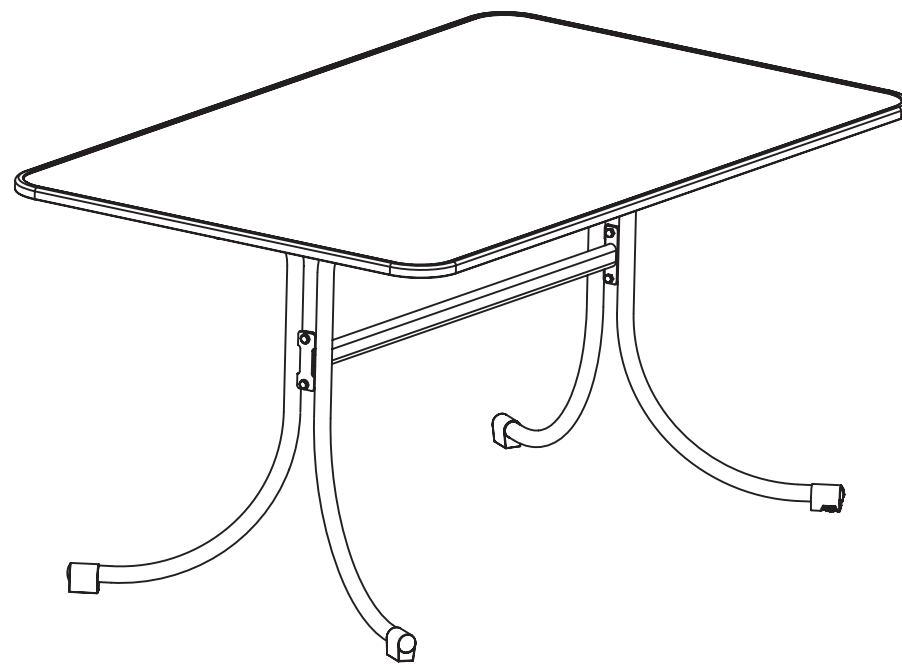

MWH GmbH\Blindeisenweg 23\41468Neuss\www.mwhgmbh.de

MWH
DAS ORIGINAL

MWH
PROFILINE

1450*900*740

Art.Nr.879005

EAN.4260278790058

1450*900*740

Art.Nr.879512

EAN.4260278795121

1450*900*740

Art.Nr.254937

EAN.4260300549371

1600*900*740

Art.Nr.879517

EAN.4260278795176

1600*900*740