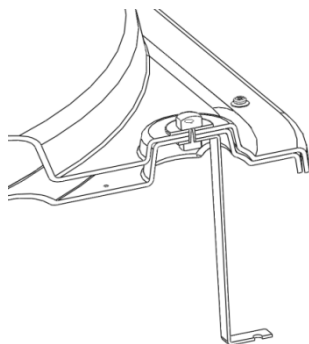

SK

Súprava držiakov pre individuálnu montáž

Obsah balenia:

Kovový držiak	4 ks
---------------	------

Súprava sa používa na uchytenie ohrevu o vlastný držiak, či stojan, alebo je možné ju použiť pri montáži na strechu príľahlej nízkej budovy. Individuálnu montáž odporúčame konzultovať s odborníkom.

Verzia apríl 2014

CZ

Sada držáků pro individuální montáž

Obsah balení:

Kovový držák	4 ks
--------------	------

Sada se používá při uchycení ohřevu na vlastní držák, či stojan, nebo ji lze použít pro montáž na střechu přilehlé nízké budovy. Individuální montáž doporučujeme konzultovat s odborníkem.