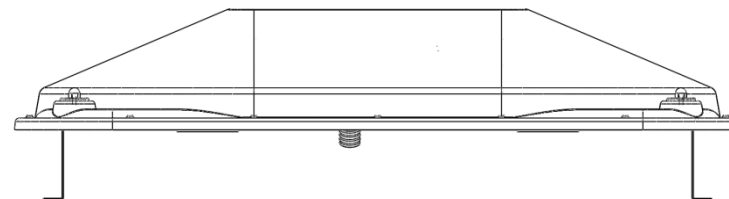

SK

Súprava držiakov pre individuálnu montáž

Obsah balenia:

Kovový držiak	4 ks
---------------	------

Súprava sa používa na uchytenie ohrevu o vlastný držiak, či stojan, alebo je možné ju použiť pri montáži na strechu príľahlej nízkej budovy. Individuálnu montáž odporúčame konzultovať s odborníkom.

Verzia apríl 2014

CZ

Sada držáků pro individuální montáž

Obsah balení:

Kovový držák	4 ks
--------------	------

Sada se používá při uchycení ohřevu na vlastní držák, či stojan, nebo ji lze použít pro montáž na střechu přilehlé nízké budovy. Individuální montáž doporučujeme konzultovat s odborníkem.