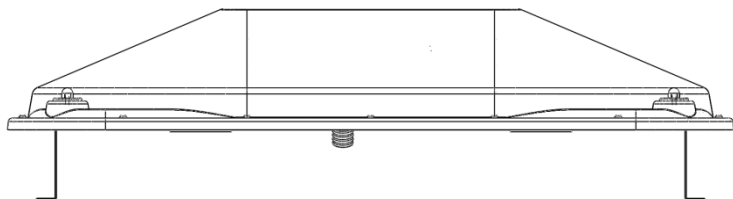

SK

Súprava držiakov pre individuálnu montáž

Obsah balenia:

Kovový držiak	4 ks
---------------	------

Súprava sa používa na uchytenie ohrevu o vlastný držiak, či stojan, alebo je možné ju použiť pri montáži na strechu príľahlej nízkej budovy. Individuálnu montáž odporúčame konzultovať s odborníkom.

Verzia apríl 2014

CZ

Sada držáků pro individuální montáž

Obsah balení:

Kovový držák	4 ks
--------------	------

Sada se používá při uchycení ohřevu na vlastní držák, či stojan, nebo ji lze použít pro montáž na střechu přilehlé nízké budovy. Individuální montáž doporučujeme konzultovat s odborníkem.