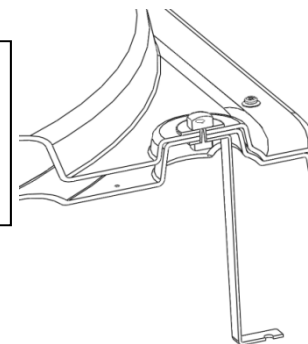

SK

Súprava držiakov pre individuálnu montáž

Obsah balenia:

Kovový držiak	4 ks
---------------	------

Súprava sa používa na uchytenie ohrevu o vlastný držiak, či stojan, alebo je možné ju použiť pri montáži na strechu príľahlej nízkej budovy. Individuálnu montáž odporúčame konzultovať s odborníkom.

Verzia apríl 2014

CZ

Sada držáků pro individuální montáž

Obsah balení:

Kovový držák	4 ks
--------------	------

Sada se používá při uchycení ohřevu na vlastní držák, či stojan, nebo ji lze použít pro montáž na střechu přilehlé nízké budovy. Individuální montáž doporučujeme konzultovat s odborníkem.