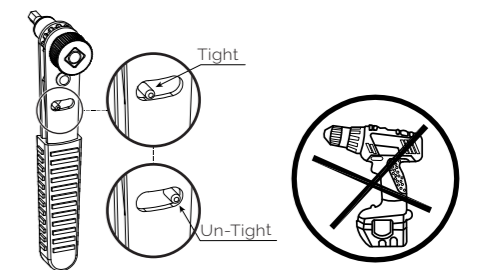

LifestyleGarden®

Martinique

EN: Sofa Chair (Wooden Legs)

DE: Sofa Sessel 8878

ES: Sillon (Patas de madera)

FR: Fauteuil avec pietements en bois

ASSEMBLY INSTRUCTION
MONTAGEANWEISUNG
INSTRUCCIONES DE MONTAJE
INSTRUCTIONS DE MONTAGE