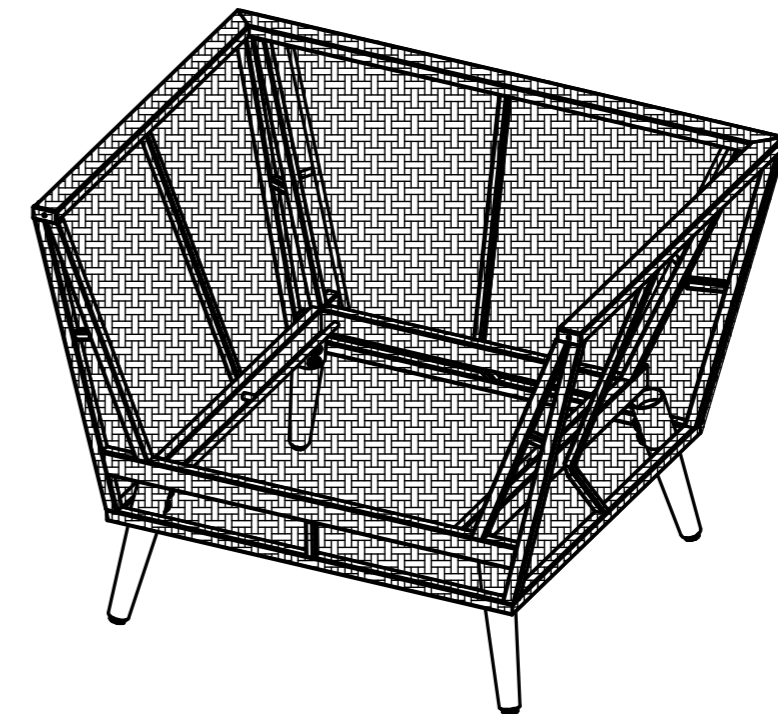

LifestyleGarden®

Martinique

EN: Sofa Chair (Wooden Legs)

DE: Sofa Sessel 8878

ES: Sillon (Patas de madera)

FR: Fauteuil avec pietements en bois

ASSEMBLY INSTRUCTION
MONTAGEANWEISUNG
INSTRUCCIONES DE MONTAJE
INSTRUCTIONS DE MONTAGE

facebook.com/lifestylegardenfurniture

youtube.com:lifestylegarden

www.lifestylegarden.com

WARNING

PACKAGE CONTENTS

HARDWARE CONTENTS (Shown actual size)

ASSEMBLY

STEP 1