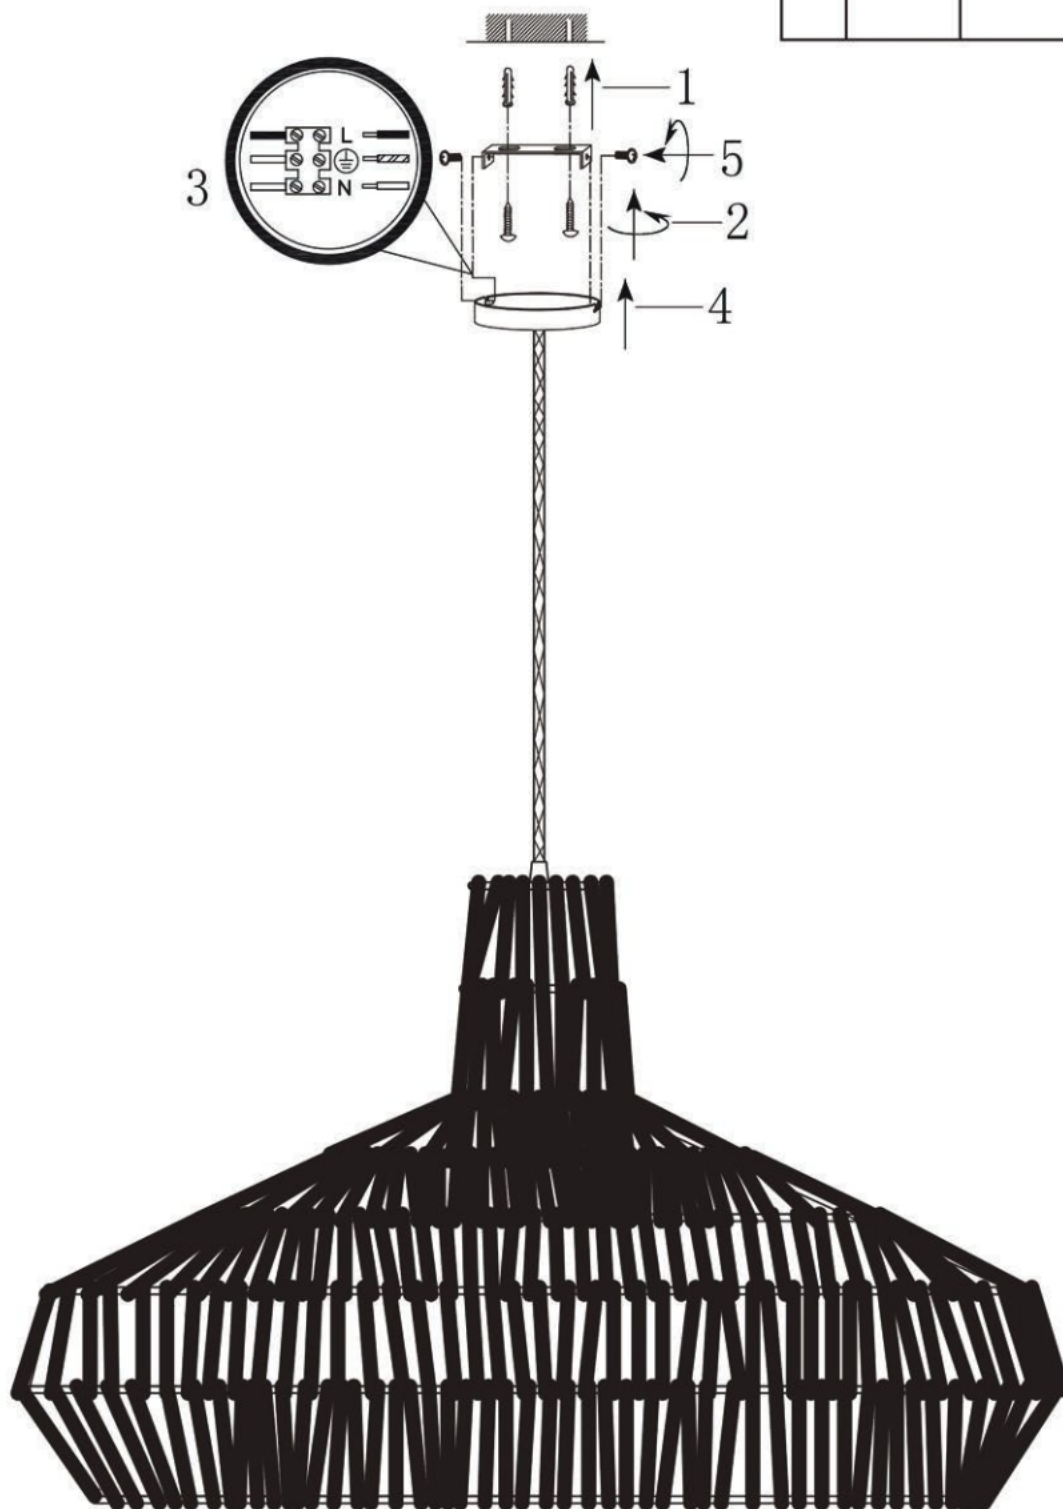

PATRIOT

!	N	L	⊕
	modrá modrá	hnědá hnědá	žluto-zelený žlto-zelený

230V~ 50Hz E27 Max. 40W

Žárovka není součástí balení.
Žiarovka nie súčasťou balenia.

VAROVÁNÍ: SVÍTIDLO MUSÍ BÝT INSTALOVÁNO KVALIFIKOVANÝM ELEKTRIKÁŘEM.
VAROVANIE: SVIETIDLO MUSÍ BYŤ INŠTALOVANÉ KVALIFIKOVANÝM ELEKTRIKÁROM.