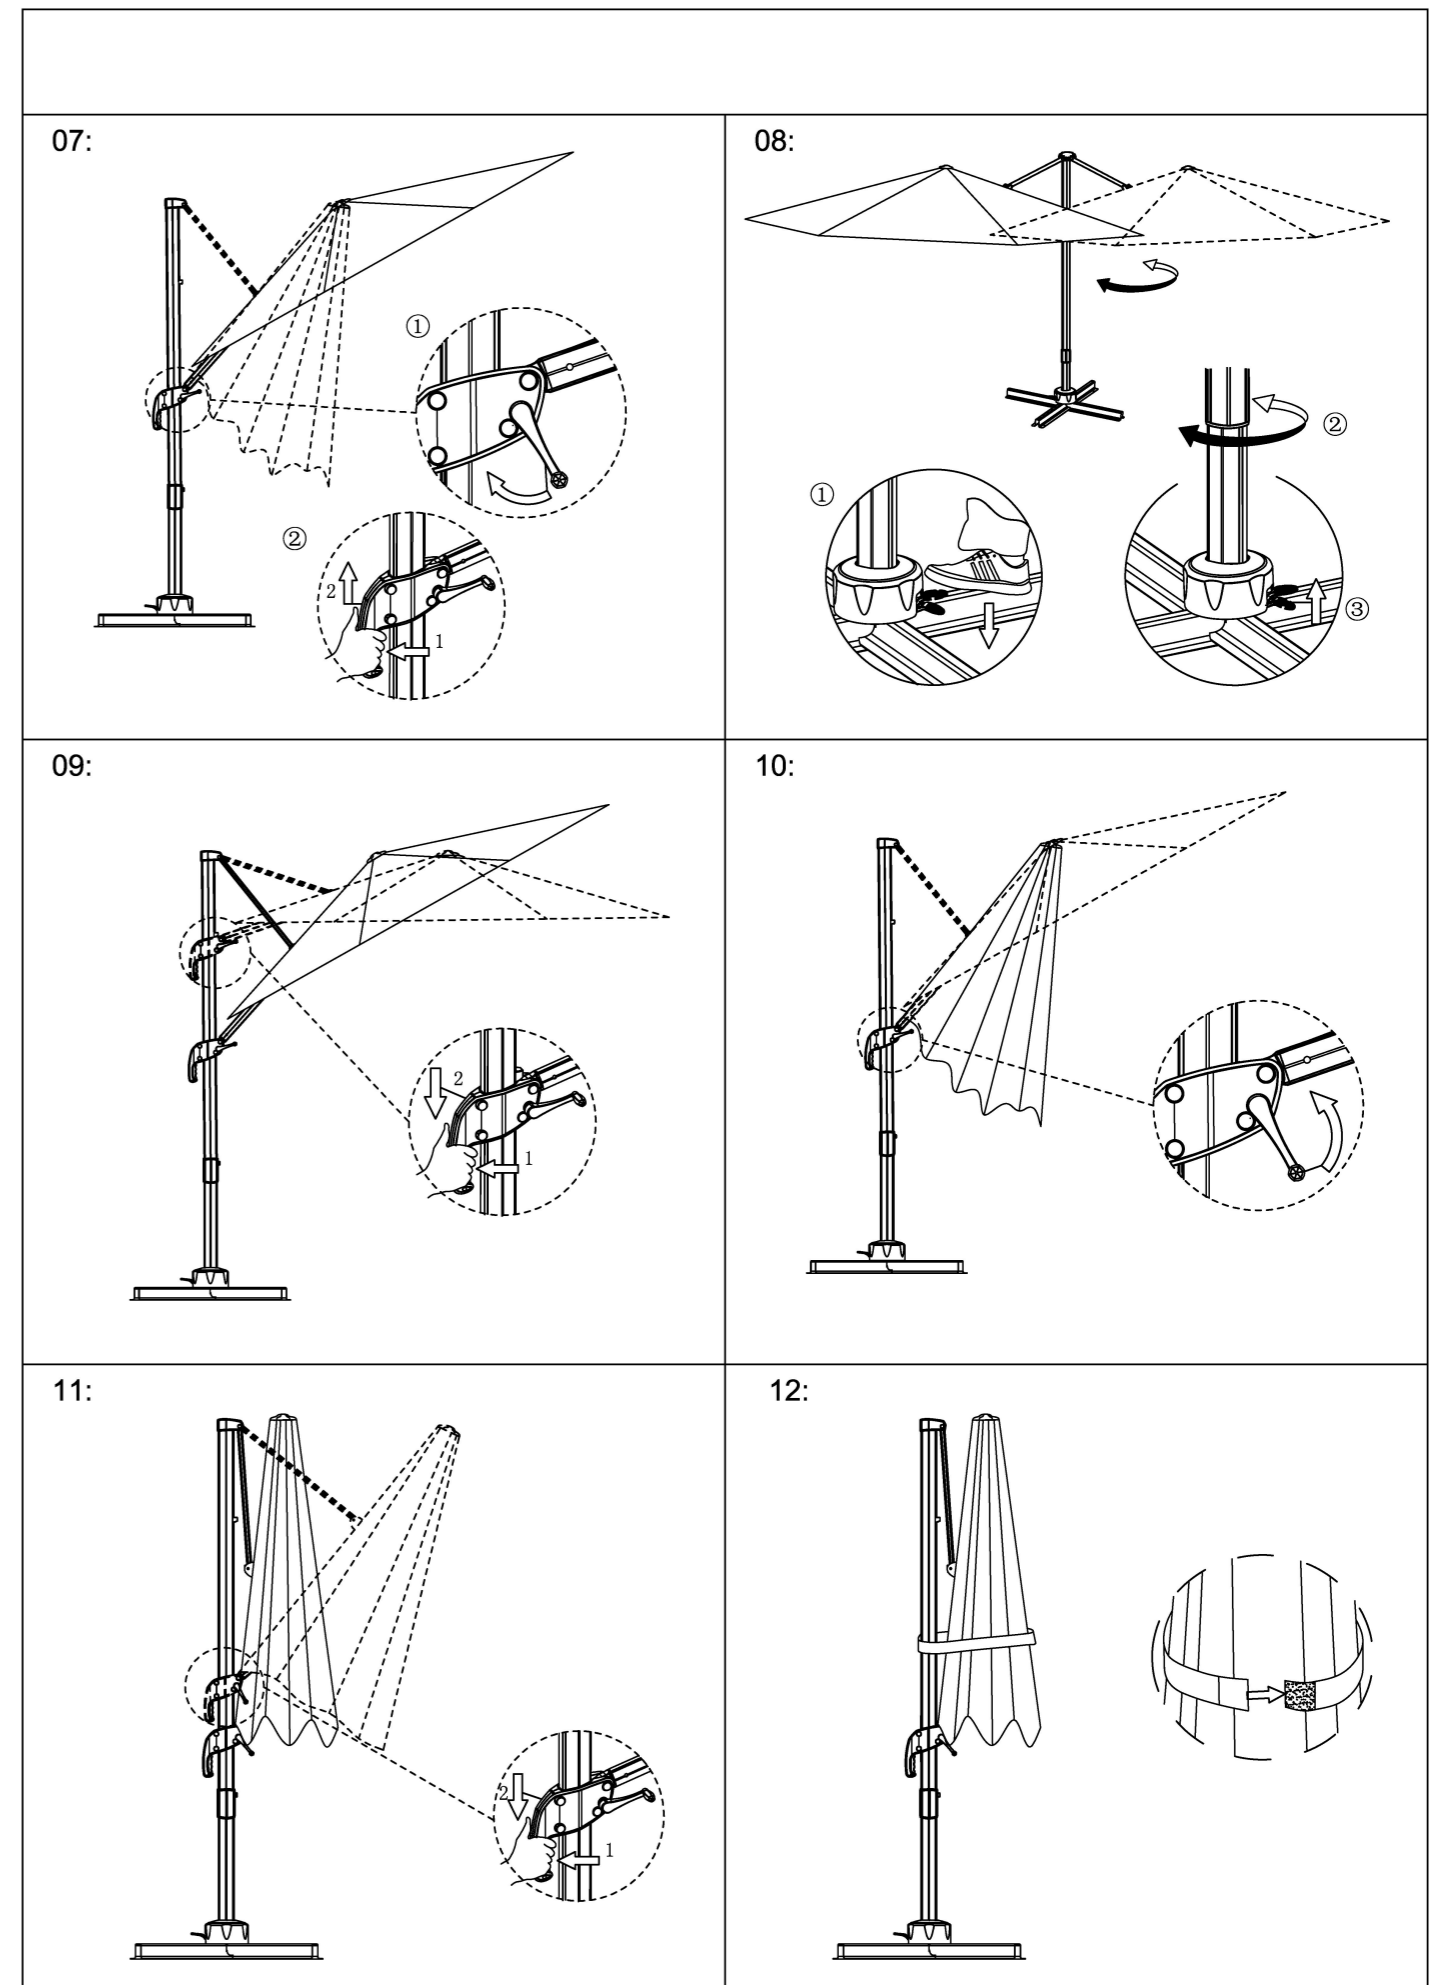

Slunečník Santorini

Slnečník Santorini

A	1		K	1	
B	1		L	1	 (M6X15)
C	1		M	1	
D	4	 (M10X25)	N	1	 (S5)
E	4	 (M10X20)	O	1	 (S8)
F	8	 (Φ10)			
G	1				
H	1				
I	1				
J	1				

01:

02: