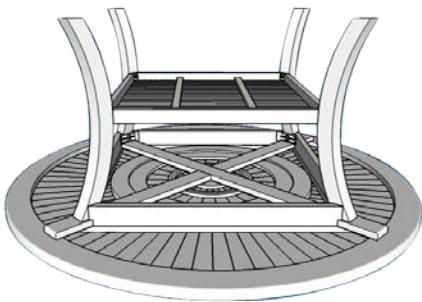

ASSEMBLY INSTRUCTIONS ROUND TABLE 180 CM

STEP 1

STEP 2

DETAIL A

STEP 3

DETAIL B

STEP 4

STEP 5