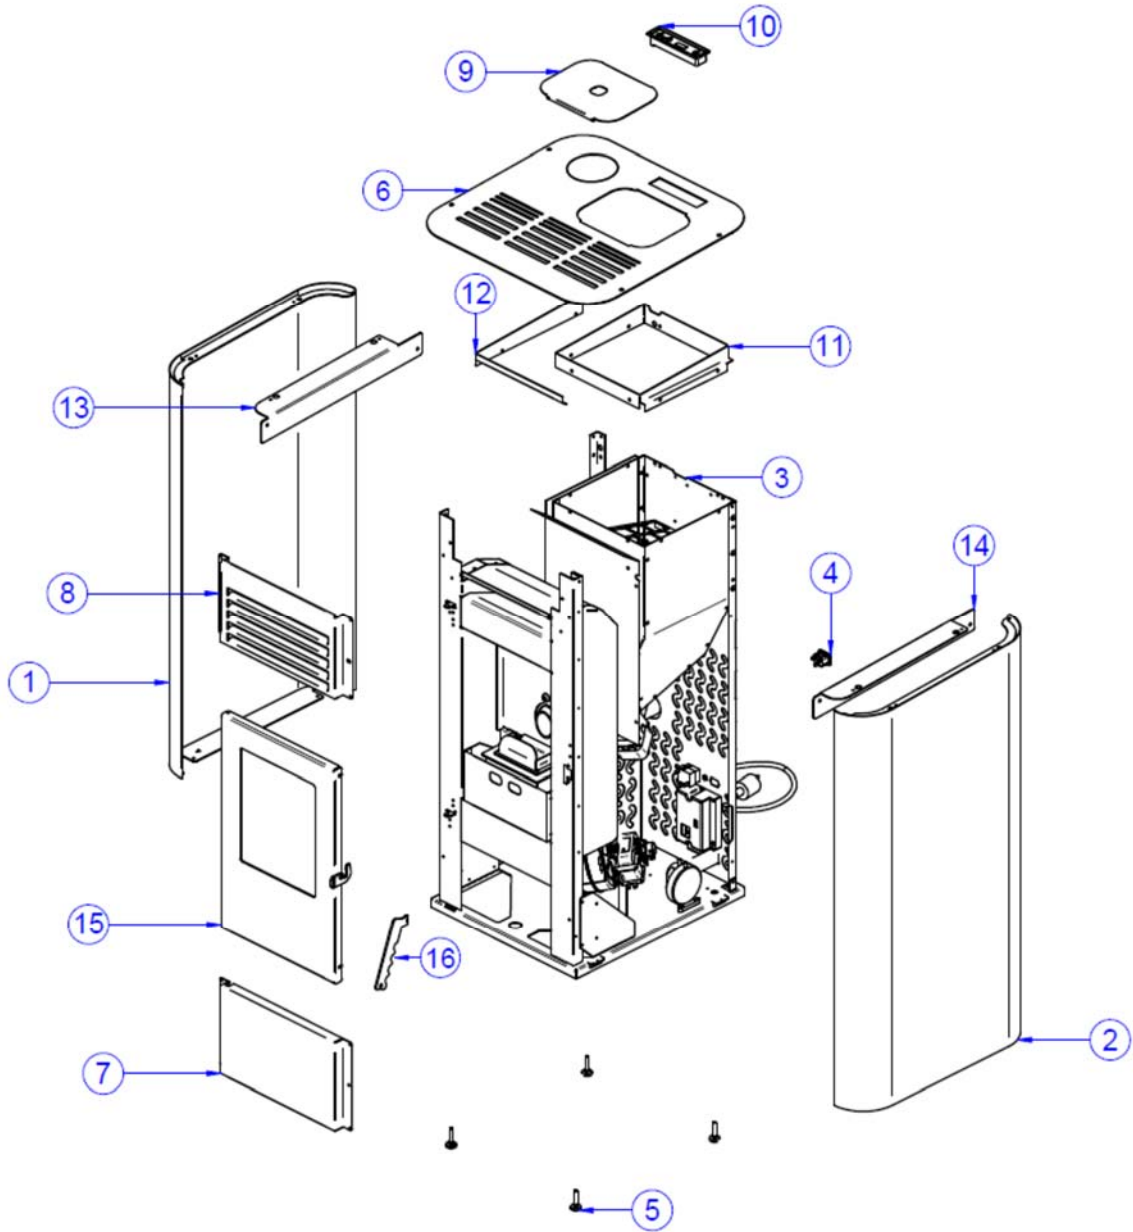

DELIA 9,5 kW

EXPLODED VIEW / SEZNAM NÁHRADNÍCH DÍLŮ / ZOZNAM NÁHRADNÝCH DIELCOV

No.	P/N	DESCRIPTION	Q.
1	901541900	LEFT SIDE DELIA LEVÁ BOČNICE	1
2	901541800	RIGHT SIDE DELIA PRAVÁ BOČNICE	1
3	901644999	SEMIASSEMBLED STOVE LORY/DORA SESTAVA ZÁSOBNÍKU NA PELETY	1
4	951054600	PLUG SNAP FAIRLEAD DRŽÁK KABELU	1
5	951007300	FOOT 290 M8X35 NOŽIČKA	4
6	9010490500	TOP DELIA SP.2 HORNÍ KRYT	1
7	9010003200	LOWER FRONT SIDE ANITA SP.1 DOLNÍ PŘEDNÍ KRYT	1
8	9010490800	UPPER FRONT SIDE DELIA SP.1.2. HORNÍ PŘEDNÍ KRYT	1
9	9010490600	DELIA PELLET COVER SP.1. VÍKO ZÁSOBNÍKU NA PELETY	1
10	9510002700	3 BUTTONS DISPLAY + PROTECTION 3 TLAČÍTKOVÝ DISPLEJ	1
11	9010491000	DELIA TANK'S EXTENTION SP.1 ZN NÁSTAVEC ZÁSOBNÍKU	1
12	9010490900	DELIA'S PROTECTION EXTENSION SP.1 ZN OCHRANNÝ KRYT NÁSTAVCE ZÁSOBNÍKU	1
13	9010490700	LEFT SIDE FIXATION METAL BAR SP.2 ZN DRŽÁK LEVÝ	1
14	9010491600	RIGHT SIDE FIXATION METAL BAR SP.2 ZN DRŽÁK PRAVÝ	1
15	90146400	MOUNTED DOOR DELIA/GIADA NEW DVÍŘKA - SESTAVA	1
16	9010292800	HANDLE NERELLA NEW.SP.3 GR. MADLO ZAVÍRÁNÍ	1

DELIA 9,5 kW

EXPLODED VIEW / SEZNAM NÁHRADNÍCH DÍLŮ / ZOZNAM NÁHRADNÝCH DIELCOV PORTA DELIA/GIADA NEW MONTATA

No.	P/N	Description	Q.
1	901523900	6/8 RAW MOUNTED DOOR DVÍŘKA	1
2	951022400	EMMA/MARTA/CHIARA 290X255 GLASS SKLENĚNÁ VÝPLŇ DVÍŘEK	1
3	9010487300	HOOK HANDLE ALI/ERM/ADE SP.4 RAW HÁK RUČNÍHO ZAVÍRÁNÍ	1
4	9010390400	STOP-GLASS PROFILES SP.1 6/8 KW PŘÍDRŽNÝ PROFIL SKLA	2
5	951002400	DOOR'S GLASS GASKET TĚSNĚNÍ SKLA DVÍŘEK	1
6	951045000	DOOR GASKET TĚSNĚNÍ DVÍŘEK	1