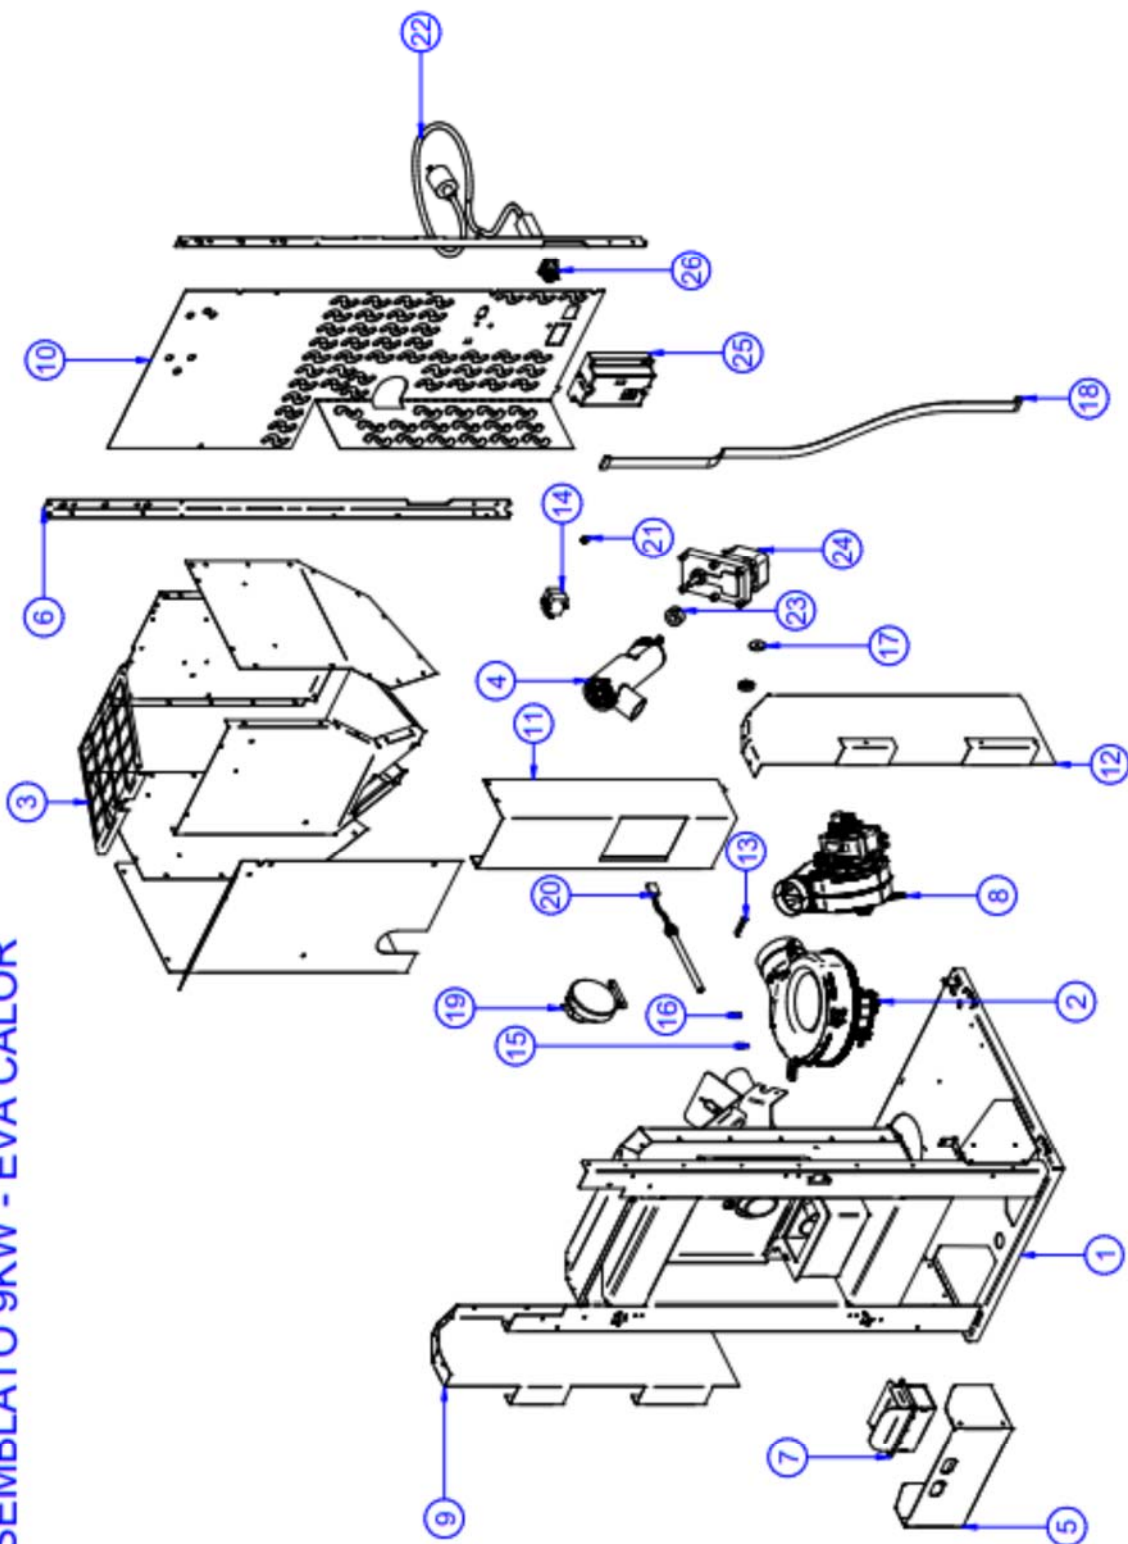

DELIA 9,5 kW

EXPLODED VIEW / SEZNAM NÁHRADNÍCH DÍLŮ / ZOZNAM NÁHRADNÝCH DIELCOV

SEMIASSEMBLATO 9KW - EVA CALOR

No.	P/N	Description	Q.
1	901523700	6/8 KW MOUNTED RAW CASING RÁM	1
2	951041000	SMOKES MOTOR+ SPIRAL 11KW 55462.50020 VENTILÁTOR SPALIN	1
3	9010004200	ASSEMBLED PELLET TANK FOR ANITA SESTAVA ZÁSOBNÍKU NA PELETY	1
4	951061600	8 KW AUGER ŠNEK PODAVAČE	1
5	9010389000	ASH DRAWER 6/8 KW SP.0.8 ZN P+RI POPELNÍK	1
6	9010003700	TANK ROD ANITA SP.2 RAW TYČ ZÁSOBNÍKU	2
7	901523800	6/8 KW STEEL 430 WELDED BRAZIER SVAŘOVANÝ HRNEC	1
8	951061500	CENTRIFUGAL FAN W925300010 ODSTŘEDIVÝ VENTILÁTOR	1
9	9010389200	AIR CANAL.6/8 SX SP.0.8 ZN BENT VZDUCHOVÝ KANÁL LEVÝ	1
10	9010388800	6/8KW SP.1 BACKSIDE ZN BENT ZADNÍ KRYT	1
11	9010388900	PROTEC.ISP.POST.6/8KW SP.0.6 ZN BENT KRYT PODAVAČE	1
12	9010389100	AIR CANAL..6/8 RIGHT SP.0.8 ZN BENT VZDUCHOVÝ KANÁL PRAVÝ	1
13	901087500	PROBE BLOCKING REED SP.0.5 ALL.A100 SONDA	1
14	95100100	THERMOSTAT COD.99070 TSRM 80° TERMOSTAT	1
15	951001200	PART.D.8x16,5 FE37 S.HOLE RAW ŠROUB	1
16	951001300	COMPASS FOR PROBE EDDY-ALEX KOMPAS PRO PRŮDUCH SONDY	1
17	951002600	RUBBER NUB FOR STOVE GUMOVÁ VLOŽKA PRO KAMNA	2
18	95101000	FLAT CABLE MM.1200 M519517 PLOCHÝ KABEL	1
19	95101200	ELECTROMECH.DEPRESSOR CALIBR.0.6 ELEKTROMECHANICKÝ KALIBR PODLTAKU	1
20	951028600	SPARK PLUG 6-8-11-13-16-20 KW HT CABL. ZAPALOVACÍ SVÍČKA	1
21	951033400	BLACK RUBBER GROMMET 40-65-10 GUMOVÁ PRŮCHODKA	1
22	951054700	CABLE 3X0.75 MM.1200 SCHUKO PLUG PŘÍVODNÍ KABEL	1
23	951044900	AUGER BUSHING 4 KW POUZDRO ŠNEKU	1
24	951063000	AUGER MOTOR 1.5 RPM FB1318 MOTOR ŠNEKU	1