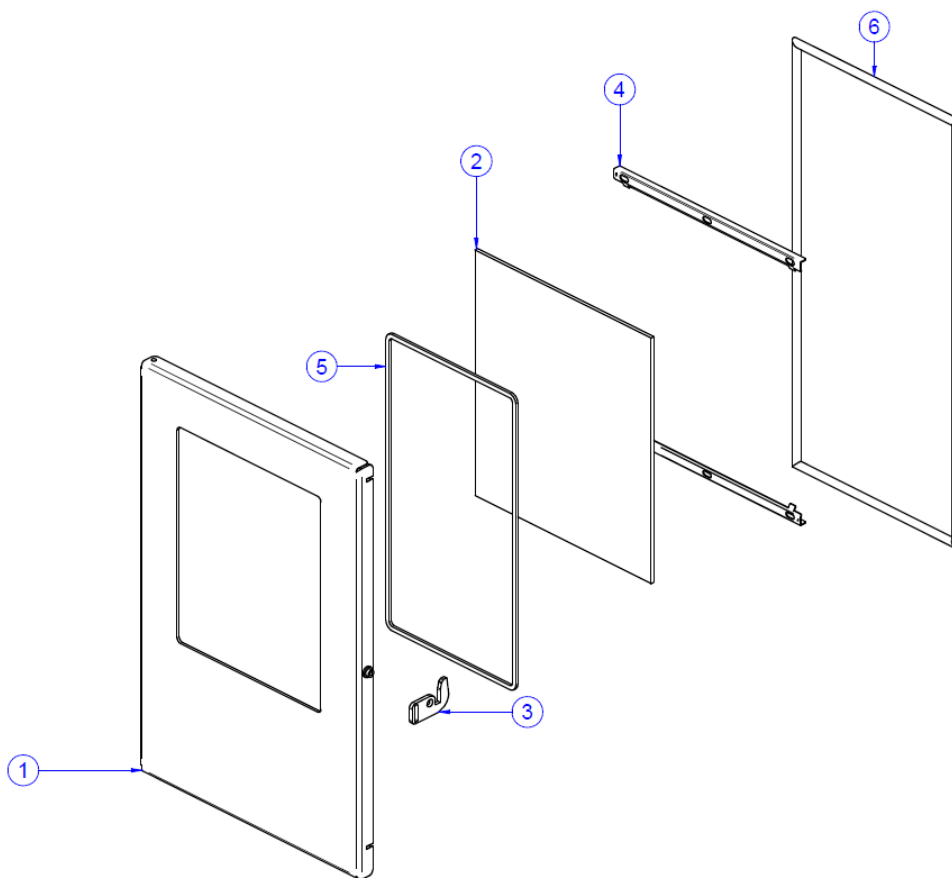

DELIA 9,5 kW

EXPLODED VIEW / SEZNAM NÁHRADNÍCH DÍLŮ / ZOZNAM NÁHRADNÝCH DIELCOV

No.	P/N	DESCRIPTION	Q.
1	901541900	LEFT SIDE DELIA LEVÁ BOČNICE	1
2	901541800	RIGHT SIDE DELIA PRAVÁ BOČNICE	1
3	901644999	SEMIASSEMBLED STOVE LORY/DORA SESTAVA ZÁSOBNÍKU NA PELETY	1
4	951054600	PLUG SNAP FAIRLEAD DRŽÁK KABELU	1
5	951007300	FOOT 290 M8X35 NOŽIČKA	4
6	9010490500	TOP DELIA SP.2 HORNÍ KRYT	1
7	9010003200	LOWER FRONT SIDE ANITA SP.1 DOLNÍ PŘEDNÍ KRYT	1
8	9010490800	UPPER FRONT SIDE DELIA SP.1.2. HORNÍ PŘEDNÍ KRYT	1
9	9010490600	DELIA PELLET COVER SP.1. VÍKO ZÁSOBNÍKU NA PELETY	1
10	9510002700	3 BUTTONS DISPLAY + PROTECTION 3 TLAČÍTKOVÝ DISPLEJ	1
11	9010491000	DELIA TANK'S EXTENTION SP.1 ZN NÁSTAVEC ZÁSOBNÍKU	1
12	9010490900	DELIA'S PROTECTION EXTENSION SP.1 ZN OCHRANNÝ KRYT NÁSTAVCE ZÁSOBNÍKU	1
13	9010490700	LEFT SIDE FIXATION METAL BAR SP.2 ZN DRŽÁK LEVÝ	1
14	9010491600	RIGHT SIDE FIXATION METAL BAR SP.2 ZN DRŽÁK PRAVÝ	1
15	90146400	MOUNTED DOOR DELIA/GIADA NEW DVÍŘKA - SESTAVA	1
16	9010292800	HANDLE NERELLA NEW.SP.3 GR. MADLO ZAVÍRÁNÍ	1

DELIA 9,5 kW

EXPLODED VIEW / SEZNAM NÁHRADNÍCH DÍLŮ / ZOZNAM NÁHRADNÝCH DIELCOV PORTA DELIA/GIADA NEW MONTATA

No.	P/N	Description	Q.
1	901523900	6/8 RAW MOUNTED DOOR DVÍŘKA	1
2	951022400	EMMA/MARTA/CHIARA 290X255 GLASS SKLENĚNÁ VÝPLŇ DVÍŘEK	1
3	9010487300	HOOK HANDLE ALI/ERM/ADE SP.4 RAW HÁK RUČNÍHO ZAVÍRÁNÍ	1
4	9010390400	STOP-GLASS PROFILES SP.1 6/8 KW PŘÍDRŽNÝ PROFIL SKLA	2
5	951002400	DOOR'S GLASS GASKET TĚSNĚNÍ SKLA DVÍŘEK	1
6	951045000	DOOR GASKET TĚSNĚNÍ DVÍŘEK	1