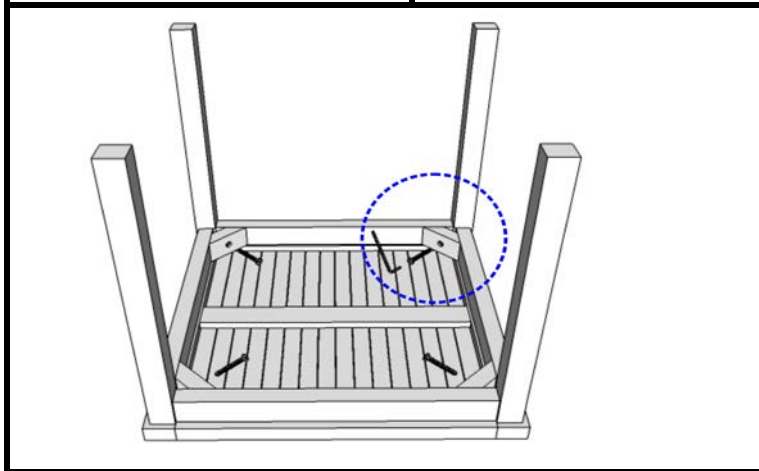

ASSEMBLY INSTRUCTIONS COFFE TABLE 60X60 CM

STEP 1

STEP 2

STEP 3

DETAIL

STEP 4

STEP 5

STEP 6