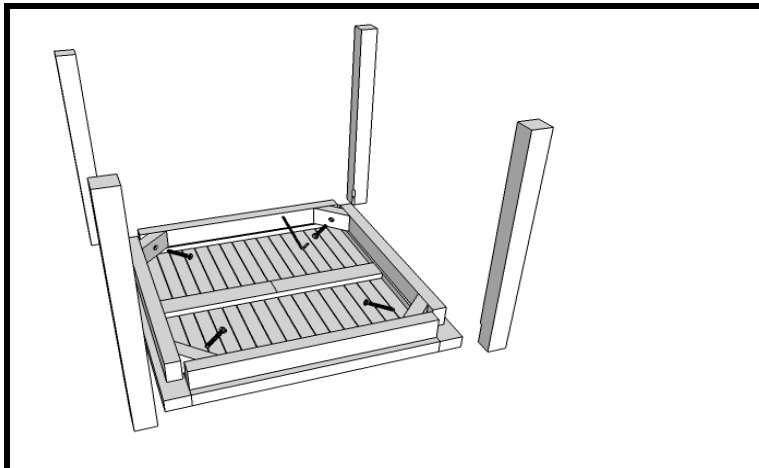

ASSEMBLY INSTRUCTIONS COFFE TABLE 60X60 CM

STEP 1

STEP 2

STEP 3

DETAIL

STEP 4

STEP 5

STEP 6