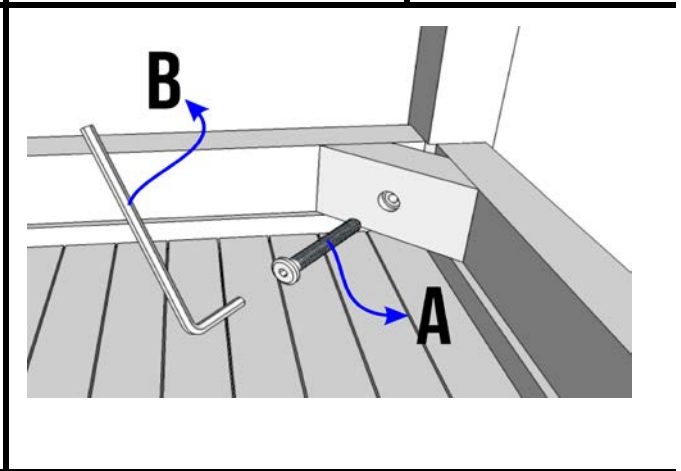

ASSEMBLY INSTRUCTIONS COFFE TABLE 60X60 CM

STEP 1

STEP 2

STEP 3

DETAIL

STEP 4

STEP 5

STEP 6