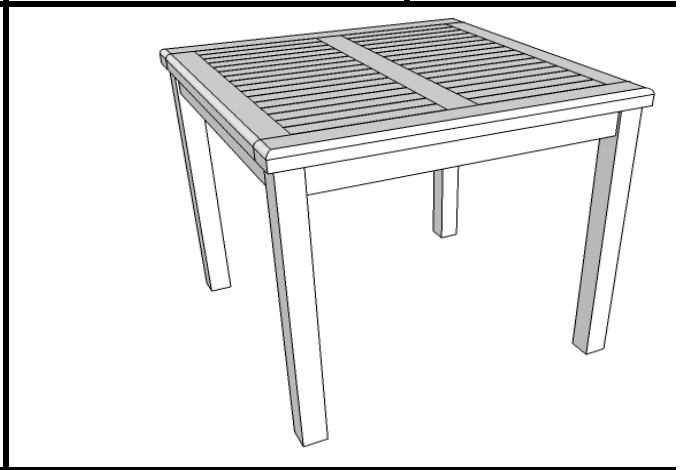

ASSEMBLY INSTRUCTIONS COFFE TABLE 60X60 CM

STEP 1

STEP 2

STEP 3

DETAIL

STEP 4

STEP 5

STEP 6