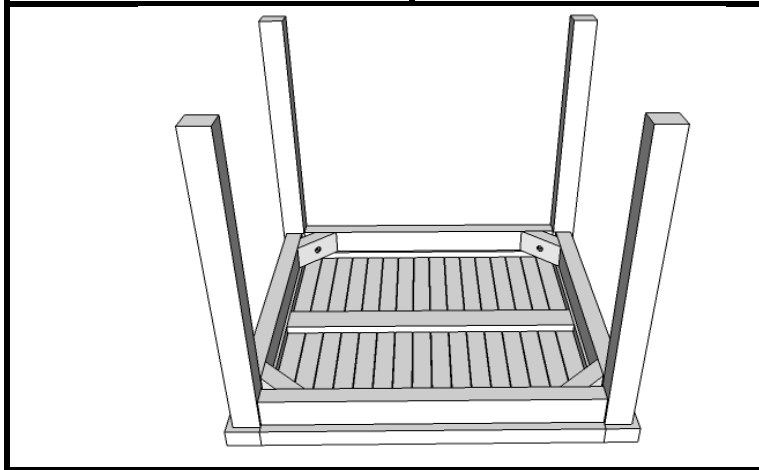

ASSEMBLY INSTRUCTIONS COFFE TABLE 60X60 CM

STEP 1

STEP 2

STEP 3

DETAIL

STEP 4

STEP 5

STEP 6