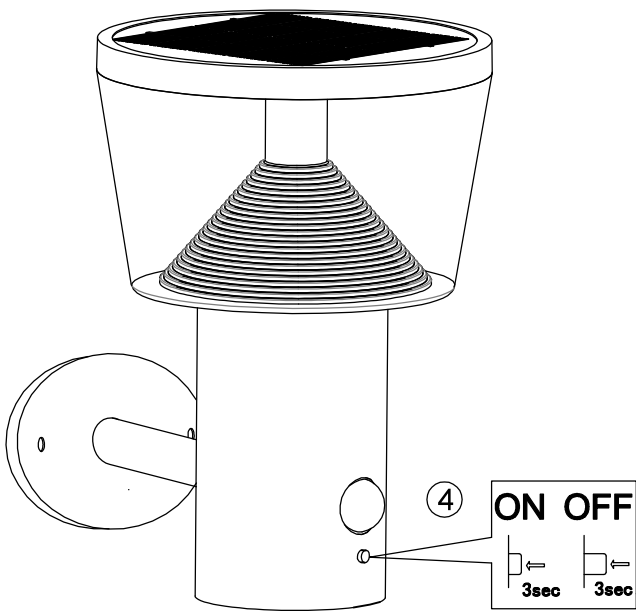

Varování: Před prvním použitím dobijte solární lampu na slunci po dobu min. 8 hodin!  
 Varovanie: Pred prvým použitím dobite solárnu lampu na slnku po dobu min. 8 hodín!

1. Stiskněte na 3 sek

2. Stiskněte na 1 sek