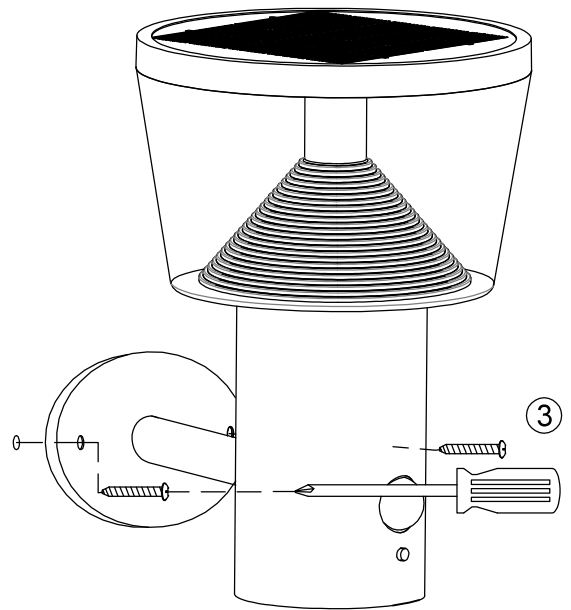

Varování: Před prvním použitím dobijte solární lampu na slunci po dobu min. 8 hodin!  
 Varovanie: Pred prvým použitím dobite solárnu lampu na slnku po dobu min. 8 hodín!

1. Stiskněte na 3 sek

2. Stiskněte na 1 sek