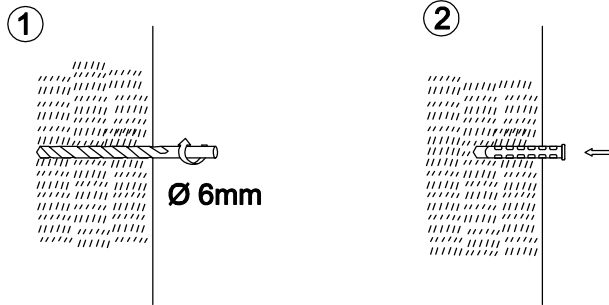

Varování: Před prvním použitím dobijte solární lampu na slunci po dobu min. 8 hodin!  
 Varovanie: Pred prvým použitím dobite solárnu lampu na slnku po dobu min. 8 hodín!

1. Stiskněte na 3 sek

2. Stiskněte na 1 sek