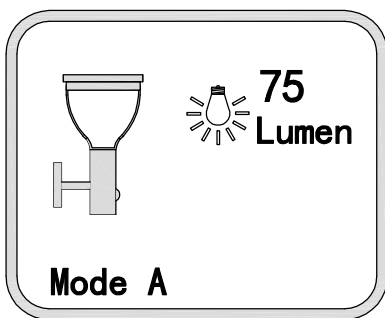

Varování: Před prvním použitím dobijte solární lampu na slunci po dobu min. 8 hodin!  
 Varovanie: Pred prvým použitím dobite solárnu lampu na slnku po dobu min. 8 hodín!

1. Stiskněte na 3 sek

2. Stiskněte na 1 sek