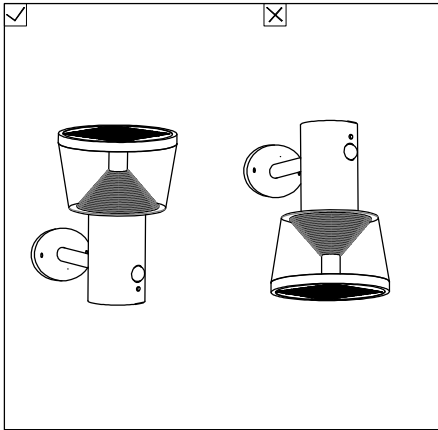

Varování: Před prvním použitím dobijte solární lampu na slunci po dobu min. 8 hodin!  
 Varovanie: Pred prvým použitím dobite solárnu lampu na slnku po dobu min. 8 hodín!

1. Stiskněte na 3 sek

2. Stiskněte na 1 sek