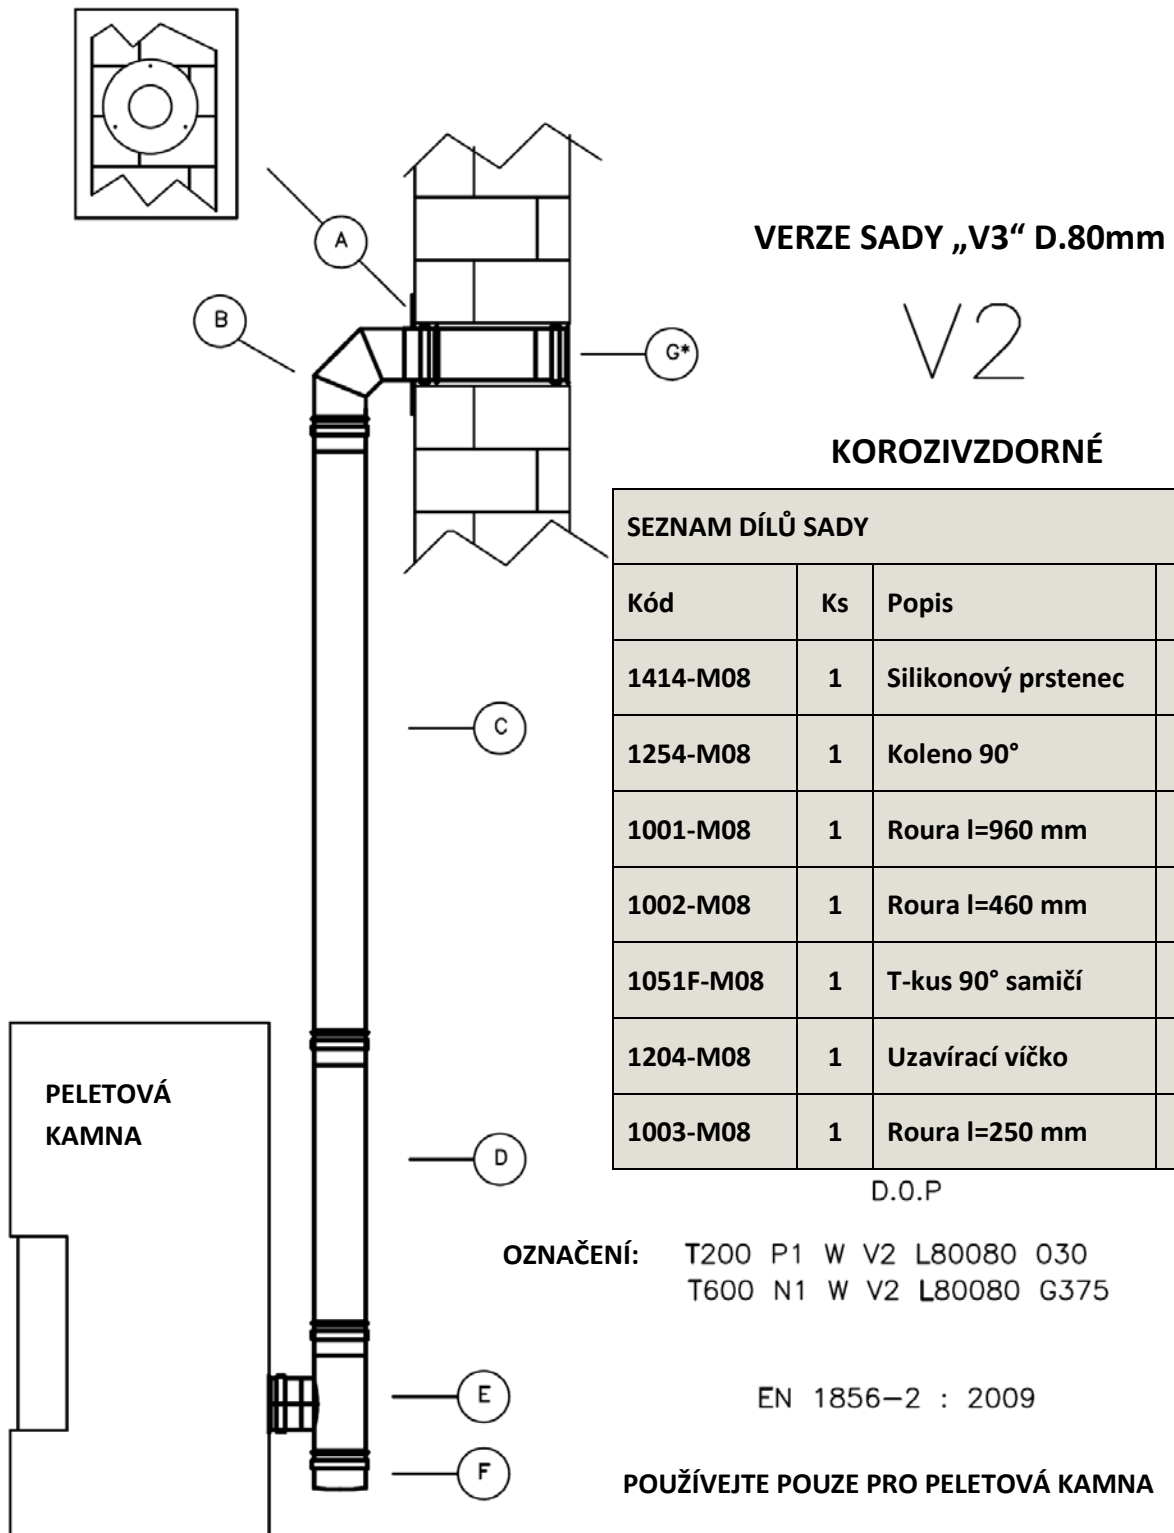

**STANDARDNÍ INSTALAČNÍ SADA – ČERNÉ ROURY PRO PELETOVÝ KOTEL D.80mm „UHLÍKOVÁ OCEL“
0,8 mm SMALTOVANÁ ZEVNITŘ - VNĚ (V2)**

**ŠTANDARDNÁ INŠTALAČNÁ SADA – ČIERNE RÚRY PRE PELETOVÚ PEC D.80mm „UHLÍKOVÁ OCEĽ“
0,8 mm SMALTOVANÁ ZVNÚTRA - ZVONKA (V2)**