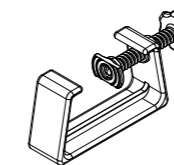

Q'ty : 1

BB

Q'ty : 8

CC

Q'ty : 8

DD

Q'ty : 8

EE

Q'ty : 8

FF