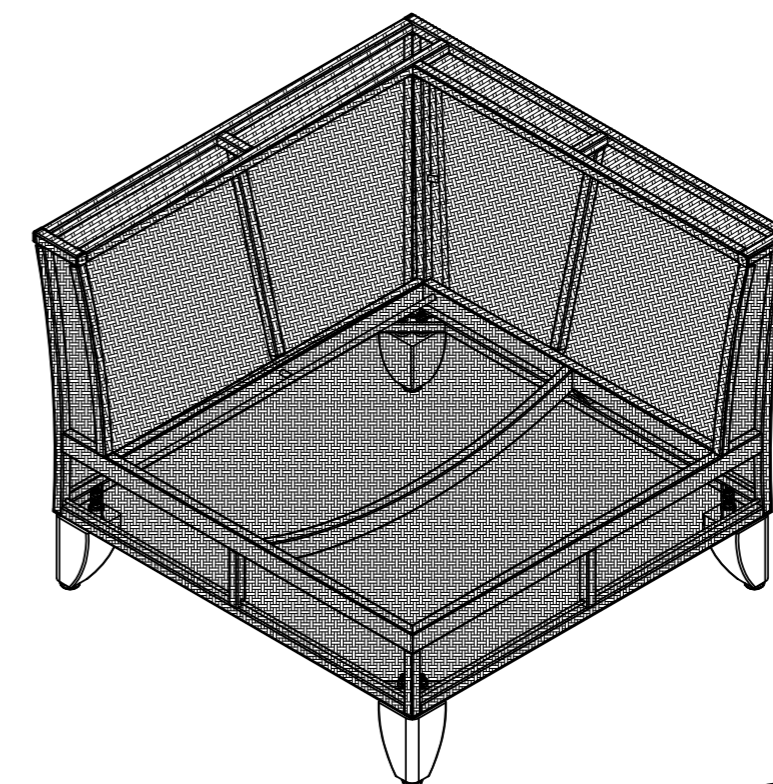

LifestyleGarden®

Sydney

EN: Modular Corner Sofa Chair

ES: Sofa esquinero modular

FR: Fauteuil de coin

DE: Modulecke

ASSEMBLY INSTRUCTION
INSTRUCCIONES DE MONTAJE
INSTRUCTIONS DE MONTAGE
MONTAGEANWEISUNG

facebook.com/lifestylegardenfurniture

HARDWARE CONTENTS

AA

Q'ty : 1

BB

Q'ty : 8

CC

Q'ty : 8

DD