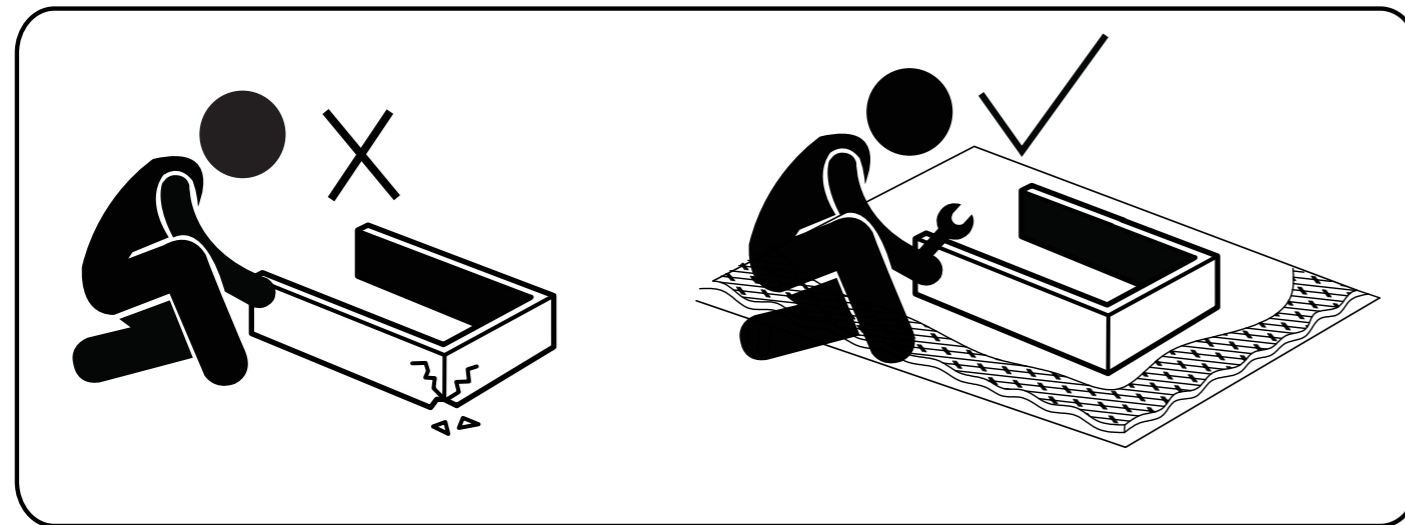

WARNING

PACKAGE CONTENTS

A

Q'ty : 1

B

Q'ty : 4

HARDWARE CONTENTS

AA

Q'ty : 1

BB

Q'ty : 8

CC

Q'ty : 8

DD

Q'ty : 8

EE

Q'ty : 8

FF

Q'ty : 1